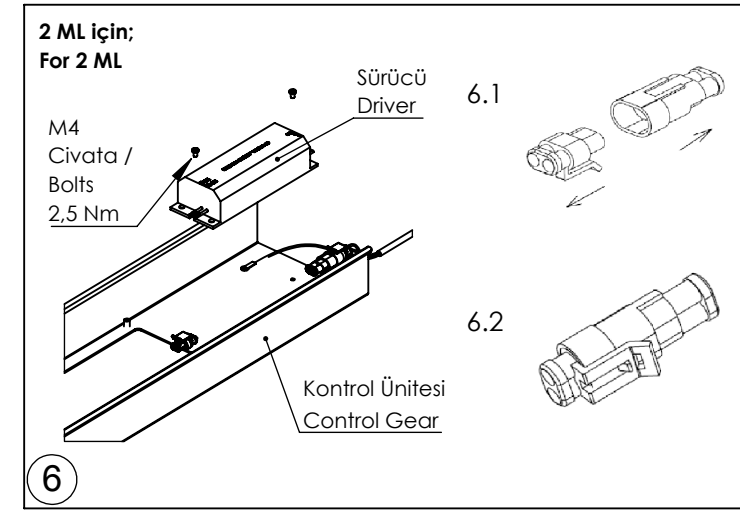

5

3

6

DOMİNO*(Architectural Street)***Montaj ve Bakım Kılavuzu****Installation and Maintenance Manual****Elektrik Bağlantı Detayı**
Electrical Connection Details

	1 ML		2 ML		3 ML	
	A.W	Kg	A.W	Kg	A.W	Kg
	0,09 m ²	6	0,12 m ²	8	0,12 m ²	9
	0,14 m ²		0,18 m ²		0,18 m ²	