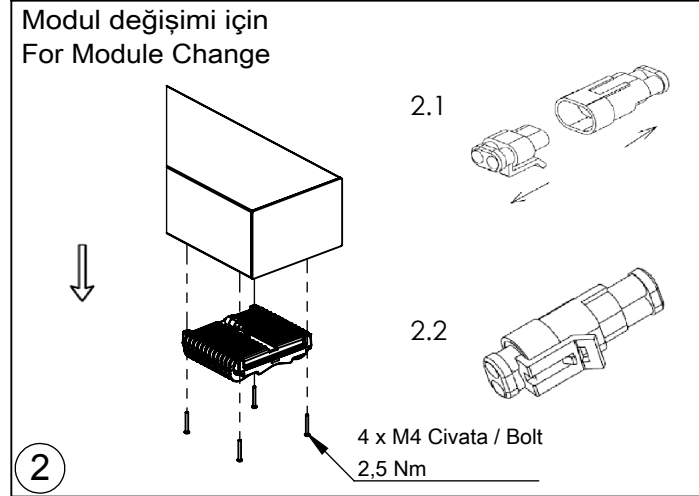

DOMİNO

(Architectural Street)

Montaj ve Bakım Kılavuzu

Installation and Maintenance Manual

	A (mm)	Armatür Kodu Luminaire Code	
1 ML	753	LP4034.671	
2 ML	1003	LP4034.672	
3 ML	1003	LP4034.673	

1

4

2

5

3

6

DOMİNO*(Architectural Street)***Montaj ve Bakım Kılavuzu****Installation and Maintenance Manual****Elektrik Bağlantı Detayı**
Electrical Connection Details

	1 ML		2 ML		3 ML	
	A.W	Kg	A.W	Kg	A.W	Kg
	0,09 m ²	6	0,12 m ²	8	0,12 m ²	9
	0,14 m ²		0,18 m ²		0,18 m ²	