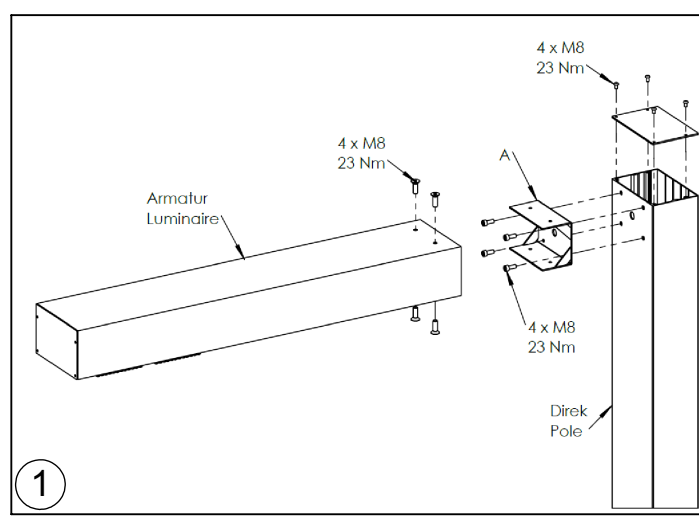

DOMİNO

(Architectural Street)

Montaj ve Bakım Kılavuzu

Installation and Maintenance Manual

	A (mm)	Armatür Kodu Luminaire Code	
1 ML	753	LP4034.671	
2 ML	1003	LP4034.672	
3 ML	1003	LP4034.673	

1

4

2

5

3

6