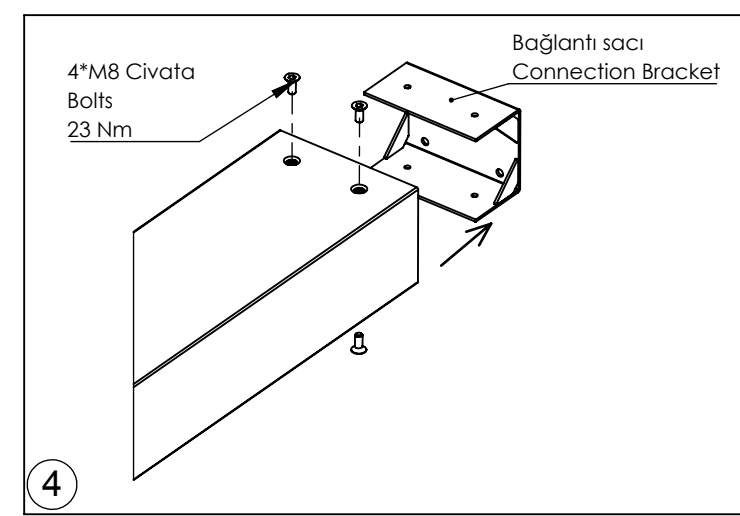

DOMİNO

(Architectural Street)

Montaj ve Bakım Kılavuzu

Installation and Maintenance Manual

	A (mm)	Armatür Kodu Luminaire Code	
1 ML	753	LP4034.671	
2 ML	1003	LP4034.672	
3 ML	1003	LP4034.673	

1

4

2

5

3

6

DOMİNO*(Architectural Street)***Montaj ve Bakım Kılavuzu****Installation and Maintenance Manual****Elektrik Bağlantı Detayı**
Electrical Connection Details

	1 ML		2 ML		3 ML	
	A.W	Kg	A.W	Kg	A.W	Kg
	0,09 m ²	6	0,12 m ²	8	0,12 m ²	9
	0,14 m ²		0,18 m ²		0,18 m ²	