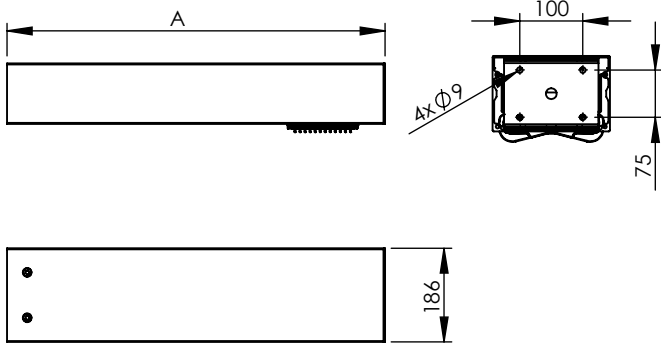

DOMİNO

(Architectural Street)

Montaj ve Bakım Kılavuzu

Installation and Maintenance Manual

	A (mm)	Armatür Kodu Luminaire Code	
1 ML	753	LP4034.671	
2 ML	1003	LP4034.672	
3 ML	1003	LP4034.673	

1

4

2

5

3

6

DOMİNO*(Architectural Street)***Montaj ve Bakım Kılavuzu****Installation and Maintenance Manual****Elektrik Bağlantı Detayı**
Electrical Connection Details

	1 ML		2 ML		3 ML	
	A.W	Kg	A.W	Kg	A.W	Kg
	0,09 m ²	6	0,12 m ²	8	0,12 m ²	9
	0,14 m ²		0,18 m ²		0,18 m ²	