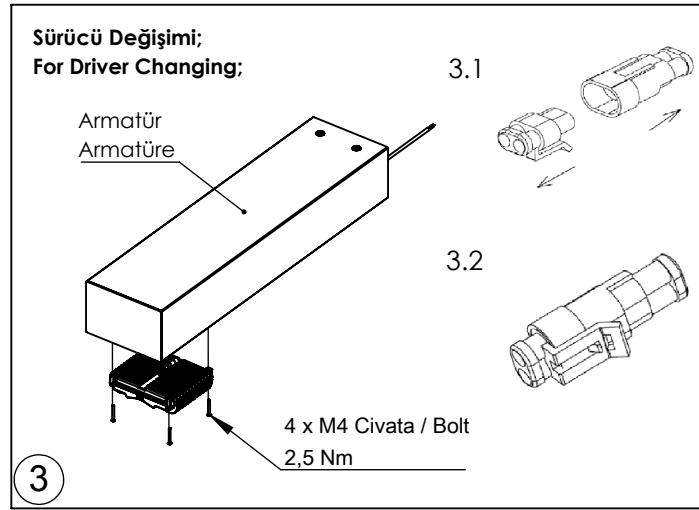

5

3

6

DOMİNO*(Architectural Street)***Montaj ve Bakım Kılavuzu****Installation and Maintenance Manual****Elektrik Bağlantı Detayı**
Electrical Connection Details

	1 ML		2 ML		3 ML	
	A.W	Kg	A.W	Kg	A.W	Kg
	0,09 m ²	6	0,12 m ²	8	0,12 m ²	9
	0,14 m ²		0,18 m ²		0,18 m ²	