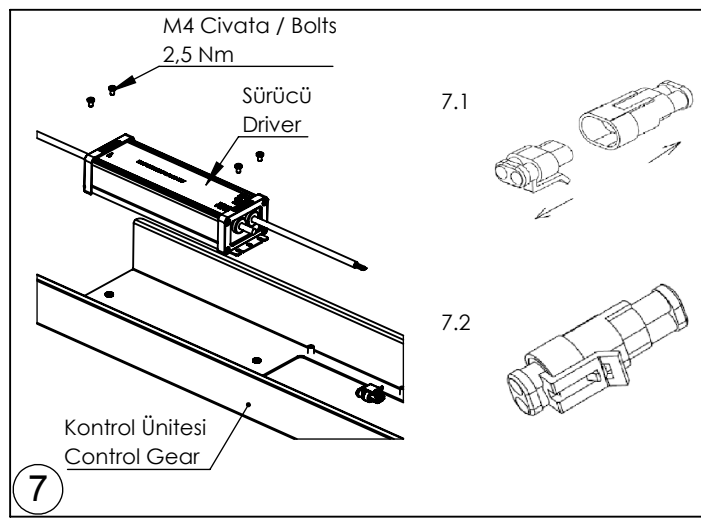

DOMİNO

(Architectural Street)

Montaj ve Bakım Kılavuzu

Installation and Maintenance Manual

	A (mm)	Armatür Kodu Luminaire Code	
1 ML	753	LP4034.671	
2 ML	1003	LP4034.672	
3 ML	1003	LP4034.673	

1

4

2

5

3

6

DOMİNO*(Architectural Street)***Montaj ve Bakım Kılavuzu****Installation and Maintenance Manual****Elektrik Bağlantı Detayı**
Electrical Connection Details

	1 ML		2 ML		3 ML	
	A.W	Kg	A.W	Kg	A.W	Kg
	0,09 m ²	6	0,12 m ²	8	0,12 m ²	9
	0,14 m ²		0,18 m ²		0,18 m ²	