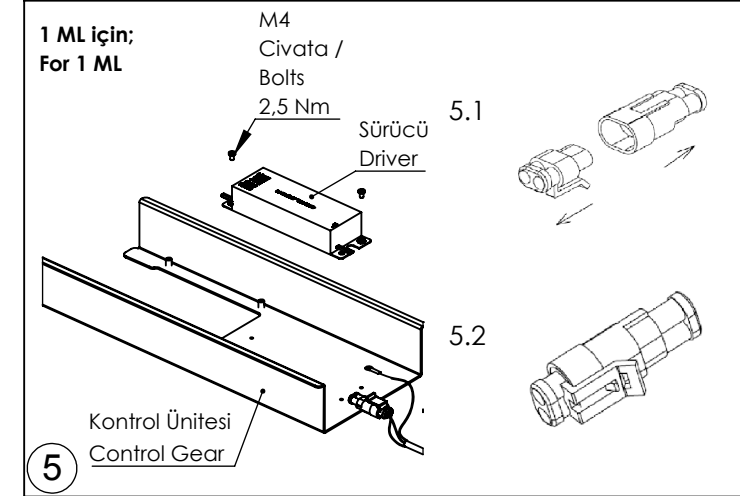

DOMİNO

(Architectural Street)

Montaj ve Bakım Kılavuzu

Installation and Maintenance Manual

	A (mm)	Armatür Kodu Luminaire Code	
1 ML	753	LP4034.671	
2 ML	1003	LP4034.672	
3 ML	1003	LP4034.673	

1

4

2

5

3

6

DOMİNO*(Architectural Street)***Montaj ve Bakım Kılavuzu****Installation and Maintenance Manual****Elektrik Bağlantı Detayı**
Electrical Connection Details

	1 ML		2 ML		3 ML	
	A.W	Kg	A.W	Kg	A.W	Kg
	0,09 m ²	6	0,12 m ²	8	0,12 m ²	9
	0,14 m ²		0,18 m ²		0,18 m ²	