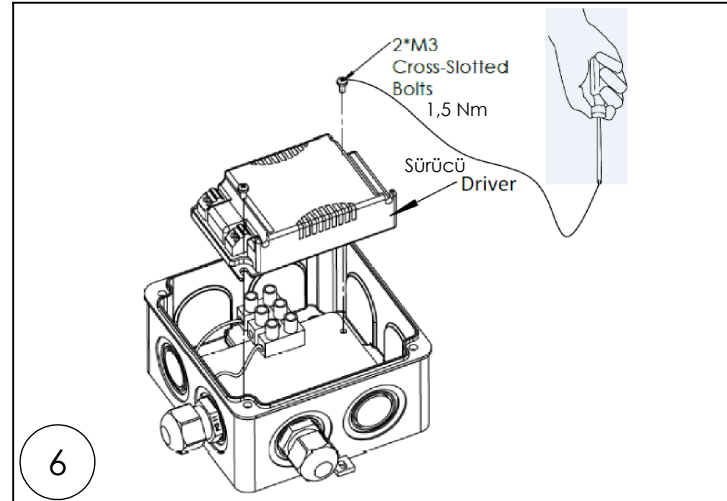

Montaj
Installation

Sürücü Bakım Detayı
Driver Maintenance Details

Weight:4,5 Kg

*NOT : Tüm ölçüler milimetredir.

*NOTE : All dimensions are in millimetres.

*Montaj ve Bakım sadece yetkili personel tarafından yapılmalıdır.