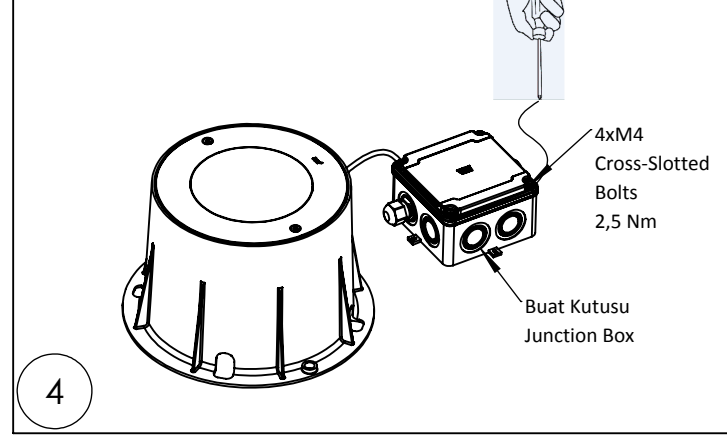

Montaj
Installation

Sürücü Bakım Detayı
Driver Maintenance Details

Weight:4,5 Kg

*NOT : Tüm ölçüler milimetredir.

*NOTE : All dimensions are in millimetres.

*Montaj ve Bakım sadece yetkili personel tarafından yapılmalıdır.