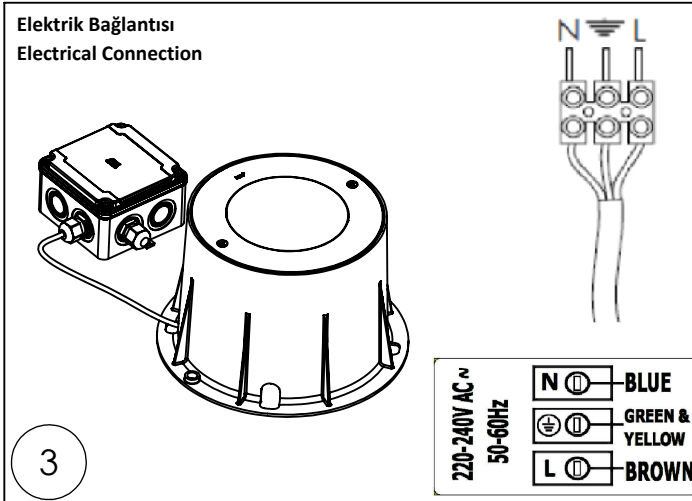

Montaj
Installation

Sürücü Bakım Detayı
Driver Maintenance Details

Weight:4,5 Kg

*NOT : Tüm ölçüler milimetredir.

*NOTE : All dimensions are in millimetres.

*Montaj ve Bakım sadece yetkili personel tarafından yapılmalıdır.