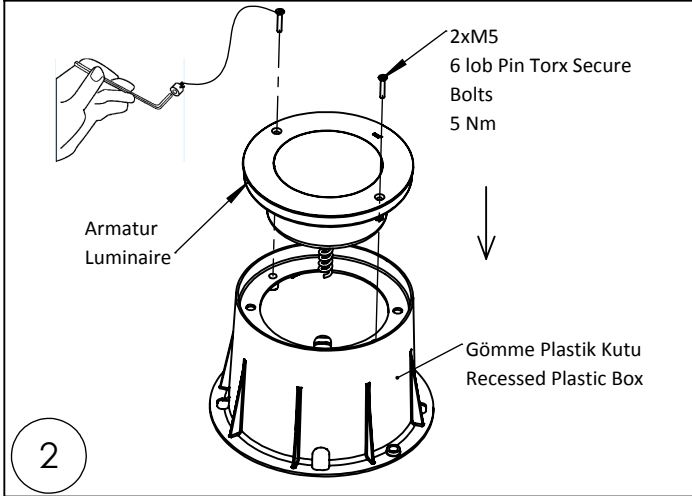

Montaj
Installation

Sürücü Bakım Detayı
Driver Maintenance Details

Weight:4,5 Kg

*NOT : Tüm ölçüler milimetredir.

*NOTE : All dimensions are in millimetres.

*Montaj ve Bakım sadece yetkili personel tarafından yapılmalıdır.