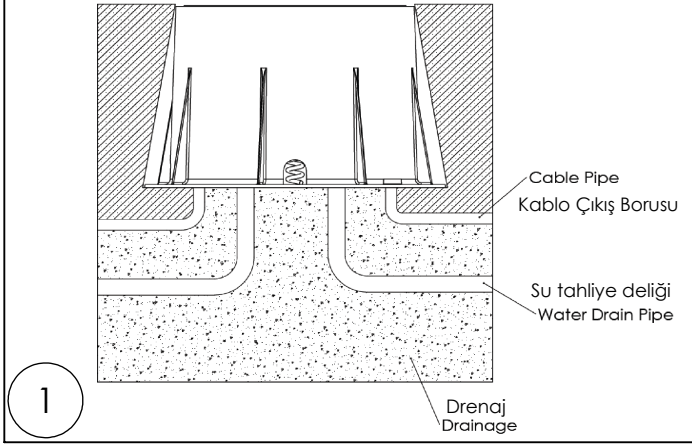

Montaj
Installation

Sürücü Bakım Detayı
Driver Maintenance Details

Weight:4,5 Kg

*NOT : Tüm ölçüler milimetredir.

*NOTE : All dimensions are in millimetres.

*Montaj ve Bakım sadece yetkili personel tarafından yapılmalıdır.