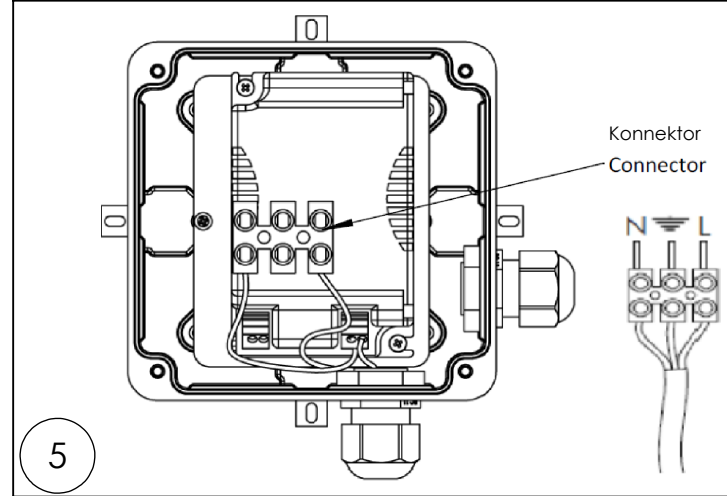

Montaj
Installation

Sürücü Bakım Detayı
Driver Maintenance Details

Weight:4,5 Kg

*NOT : Tüm ölçüler milimetredir.

*NOTE : All dimensions are in millimetres.

*Montaj ve Bakım sadece yetkili personel tarafından yapılmalıdır.