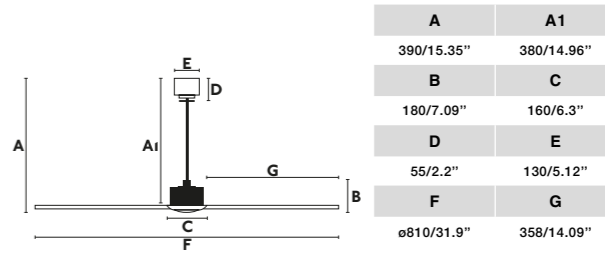

Smart option
Opción inteligente

2 downrods incl. 3.9" / 78"
2 tijas incl. 100mm / 200mm

- Material Body** Steel/Acero
- Material Blades** PC
- W** 2.8-3.2-4-5-6-7-9
- RPM** 51-86-122-158-195-235
- Airflow** 121.69 m3 min
- V/Hz** 220V-240V/50-60Hz
- Downrods** 100-200mm