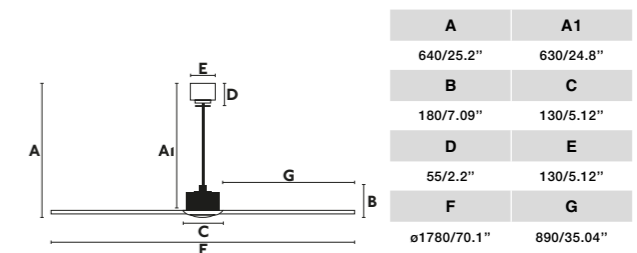

Fan
Ventilación

ø178 CM	> 28 M2 > 300 SQ.FT	DC MOTOR	OPTION SMART 100-240V 50-60Hz	SUMMER WINTER	REMOTE CONTROL	INCLINING ROOF

- Material Body Steel/Acero
- Material Blades ABS
- W 4-6-9-12-17-31
- RPM 48-64-82-98-114-145
- Airflow 175.28 m3 min
- V/Hz 220V-240V/50-60Hz
- Downrods 101-203-457mm