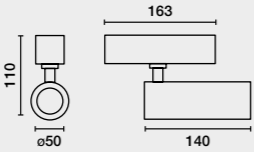

NESO HOLE ø3.5cm

no incl. 50.000HS L70/B10 MACADAM 3 24V 850°C

Family	Color T°	Beam Angle	Finish	Control System
50107 Hole ø35cm 5W	927 2700K 330lm CRI>90	1 20°	1 White	<div style="display: flex; align-items: center;"> <div style="margin-right: 5px;">N</div> <div style="border: 1px solid black; padding: 2px;">W</div> <div style="margin: 0 5px;">CASAMBI</div> </div> <div style="display: flex; align-items: center;"> <div style="border: 1px solid black; padding: 2px;">D</div> <div style="margin: 0 5px;">DALI</div> </div> <div style="display: flex; align-items: center;"> <div style="border: 1px solid black; padding: 2px; width: 20px; height: 20px;"></div> <div style="margin: 0 5px;">ON/OFF</div> </div>
	930 3000K 360lm CRI>90	2 40°	2 Black	

NESO HOLE ø5cm

no incl. 50.000HS L70/B10 MACADAM 3 24V 850°C

Family	Color T°	Beam Angle	Finish	Control System
50108 Hole ø50cm 10W	027 2700K 705lm CRI>90	1 18°	1 White	<div style="display: flex; align-items: center;"> <div style="margin-right: 5px;">N</div> <div style="border: 1px solid black; padding: 2px;">W</div> <div style="margin: 0 5px;">CASAMBI</div> </div> <div style="display: flex; align-items: center;"> <div style="border: 1px solid black; padding: 2px;">D</div> <div style="margin: 0 5px;">DALI</div> </div> <div style="display: flex; align-items: center;"> <div style="border: 1px solid black; padding: 2px; width: 20px; height: 20px;"></div> <div style="margin: 0 5px;">ON/OFF</div> </div>
	030 3000K 735lm CRI>90	2 36°	2 Black	