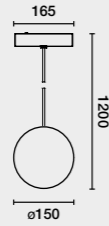

NESO UNIK

no incl. 50.000HS L70/B10 MACADAM 3 24V 850°C