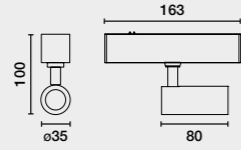

NESO LINE 64cm

no incl. 50.000HS L70/B10 MACADAM 3 24V 850°C

Family	Color T°	Finish	Control System
50105 Line 64cm 26W	927 2700K 930lm CRI>90 930 3000K 970lm CRI>90	01 White 02 Black	<div style="display: flex; align-items: center;"> <div style="border: 1px solid black; padding: 2px; margin-right: 5px;">N</div> <div style="border: 1px solid black; padding: 2px; margin-right: 5px;">W</div> <div style="margin-right: 5px;">CASAMBI</div> </div> <div style="display: flex; align-items: center;"> <div style="border: 1px solid black; padding: 2px; margin-right: 5px;">D</div> <div style="margin-right: 5px;">DALI</div> </div> <div style="display: flex; align-items: center;"> <div style="border: 1px solid black; padding: 2px; margin-right: 5px;"></div> <div>ON/OFF</div> </div>

NESO HOLE ø3.5cm

no incl. 50.000HS L70/B10 MACADAM 3 24V 850°C

Family	Color T°	Beam Angle	Finish	Control System
50107 Hole ø35cm 5W	927 2700K 330lm CRI>90	1 20°	1 White	<div style="display: flex; align-items: center;"> <div style="margin-right: 5px;">N</div> <div style="border: 1px solid black; padding: 2px;">W</div> <div style="margin: 0 5px;">CASAMBI</div> </div> <div style="display: flex; align-items: center;"> <div style="border: 1px solid black; padding: 2px;">D</div> <div style="margin: 0 5px;">DALI</div> </div> <div style="display: flex; align-items: center;"> <div style="border: 1px solid black; padding: 2px; width: 20px; height: 20px;"></div> <div style="margin: 0 5px;">ON/OFF</div> </div>
	930 3000K 360lm CRI>90	2 40°	2 Black	