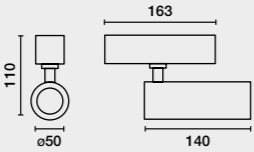

The Magnetic Track System

FOCUSON

NESO HOLE ø3.5cm

no incl. 50.000HS L70/B10 MACADAM 3 24V 850°C

Family	Color T°	Beam Angle	Finish	Control System
50107 Hole ø35cm 5W	927 2700K 330lm CRI>90	1 20°	1 White	<input checked="" type="checkbox"/> W CASAMBI <input type="checkbox"/> D DALI <input type="checkbox"/> ON/OFF
	930 3000K 360lm CRI>90	2 40°	2 Black	

NESO HOLE ø5cm

no incl. 50.000HS L70/B10 MACADAM 3 24V 850°C

Family	Color T°	Beam Angle	Finish	Control System
50108 Hole ø50cm 10W	027 2700K 705lm CRI>90	1 18°	1 White	<input checked="" type="checkbox"/> W CASAMBI <input type="checkbox"/> D DALI <input type="checkbox"/> ON/OFF
	030 3000K 735lm CRI>90	2 36°	2 Black	