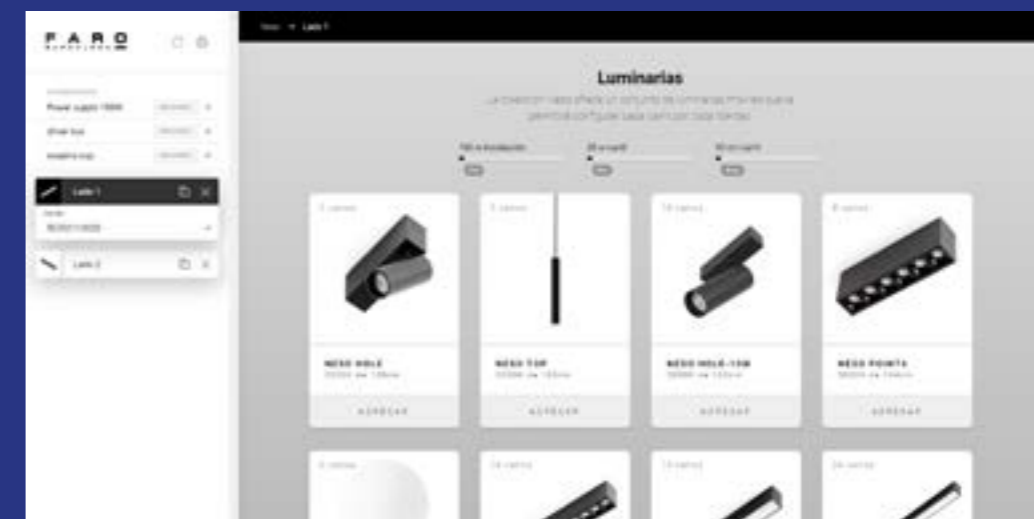

CONFIGURE YOUR NESO

Also for your mobile phone
También para tu teléfono móvil