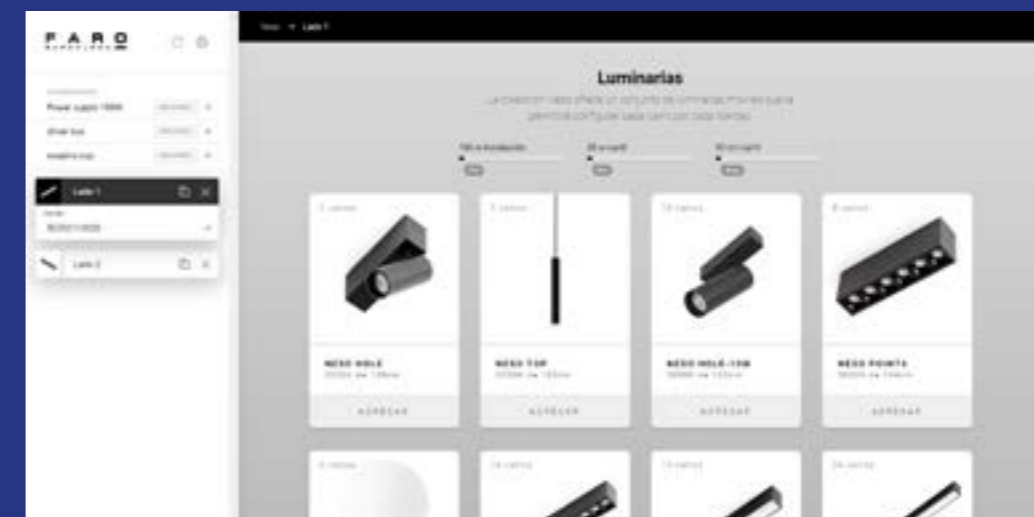

# FOCUS ON

Neso The Magnetic Track System

Neso is a magnetic track system that allows you to combine different types of luminaires for both general and accent lighting.

*Neso es un sistema de carriles magnéticos que te permite combinar diferentes tipos de luminarias tanto de iluminación general como de acento.*

# Highlights

Neso integrates perfectly into the architecture. You can install it on the ceiling or wall and make all the combinations you want.

Neso se integra perfectamente en la arquitectura. Puedes instalarlo en techo o pared y hacer todas las combinaciones que quieras.