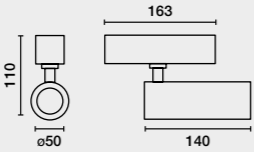

### NESO HOLE ø3.5cm

no incl. 50.000HS L70/B10 MACADAM 3 24V 850°C

Family	Color T°	Beam Angle	Finish	Control System
50107 Hole ø35cm 5W	927 2700K 330lm CRI>90	1 20°	1 White	<div style="display: flex; align-items: center;"> <div style="margin-right: 5px;">N</div> <div style="border: 1px solid black; padding: 2px;">W</div> <div style="margin: 0 5px;">CASAMBI</div> </div> <div style="display: flex; align-items: center;"> <div style="border: 1px solid black; padding: 2px;">D</div> <div style="margin: 0 5px;">DALI</div> </div> <div style="display: flex; align-items: center;"> <div style="border: 1px solid black; padding: 2px; width: 20px; height: 20px;"></div> <div style="margin: 0 5px;">ON/OFF</div> </div>
	930 3000K 360lm CRI>90	2 40°	2 Black	

### NESO HOLE ø5cm

no incl. 50.000HS L70/B10 MACADAM 3 24V 850°C

Family	Color T°	Beam Angle	Finish	Control System
50108 Hole ø50cm 10W	027 2700K 705lm CRI>90	1 18°	1 White	<div style="display: flex; align-items: center;"> <div style="margin-right: 5px;">N</div> <div style="border: 1px solid black; padding: 2px;">W</div> <div style="margin: 0 5px;">CASAMBI</div> </div> <div style="display: flex; align-items: center;"> <div style="border: 1px solid black; padding: 2px;">D</div> <div style="margin: 0 5px;">DALI</div> </div> <div style="display: flex; align-items: center;"> <div style="border: 1px solid black; padding: 2px; width: 20px; height: 20px;"></div> <div style="margin: 0 5px;">ON/OFF</div> </div>
	030 3000K 735lm CRI>90	2 36°	2 Black	