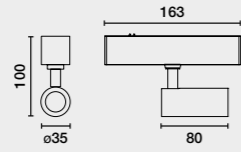

### NESO HOLE ø3.5cm

no incl. 50.000HS L70/B10 MACADAM 3 24V 850°C

Family	Color T°	Beam Angle	Finish	Control System
50107 Hole ø35cm 5W	927 2700K 330lm CRI>90	1 20°	1 White	<div style="display: flex; align-items: center;"> <div style="margin-right: 5px;">N</div> <div style="border: 1px solid black; padding: 2px;">W</div> <div style="margin: 0 5px;">CASAMBI</div> </div> <div style="display: flex; align-items: center;"> <div style="border: 1px solid black; padding: 2px;">D</div> <div style="margin: 0 5px;">DALI</div> </div> <div style="display: flex; align-items: center;"> <div style="border: 1px solid black; padding: 2px; width: 20px; height: 20px;"></div> <div style="margin: 0 5px;">ON/OFF</div> </div>
	930 3000K 360lm CRI>90	2 40°	2 Black	