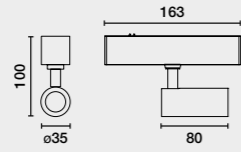

NESO HOLE ø3.5cm

no incl. 50.000HS L70/B10 24V