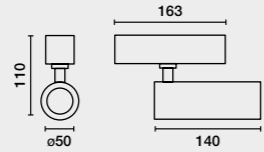

### NESO HOLE ø3.5cm

no incl. 50.000HS L70/B10 MACADAM 3 24V 850°C

Family	Color T°	Beam Angle	Finish	Control System
50107 Hole ø35cm 5W	927 2700K 330lm CRI>90	1 20°	1 White	<input checked="" type="checkbox"/> W CASAMBI <input type="checkbox"/> D DALI <input type="checkbox"/> ON/OFF
	930 3000K 360lm CRI>90	2 40°	2 Black	

### NESO HOLE ø5cm

no incl. 50.000HS L70/B10 MACADAM 3 24V 850°C

Family	Color T°	Beam Angle	Finish	Control System
50108 Hole ø50cm 10W	027 2700K 705lm CRI>90	1 18°	1 White	<input checked="" type="checkbox"/> W CASAMBI <input type="checkbox"/> D DALI <input type="checkbox"/> ON/OFF
	030 3000K 735lm CRI>90	2 36°	2 Black	