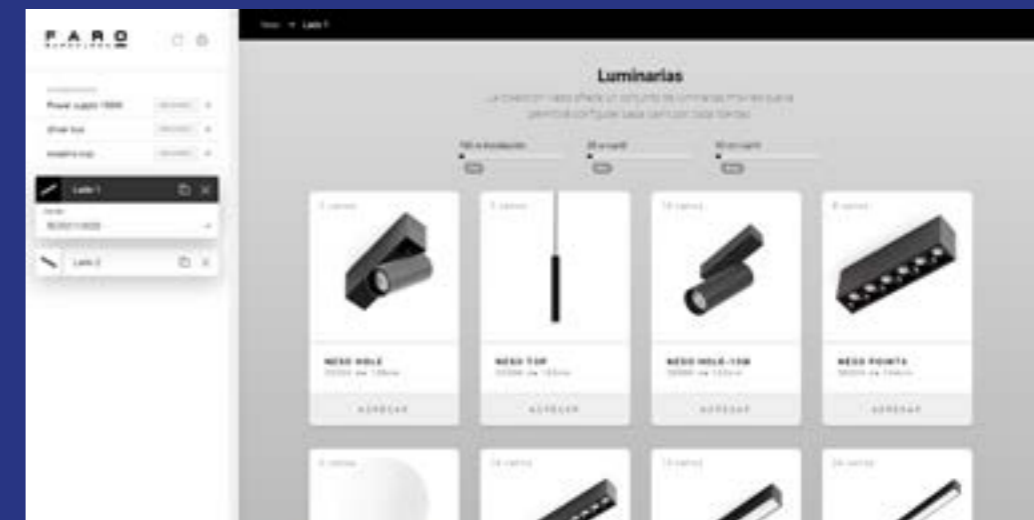

# FOCUS ON

Neso The Magnetic Track System

Neso is a magnetic track system that allows you to combine different types of luminaires for both general and accent lighting.

*Neso es un sistema de carriles magnéticos que te permite combinar diferentes tipos de luminarias tanto de iluminación general como de acento.*

# Highlights

Neso integrates perfectly into the architecture. You can install it on the ceiling or wall and make all the combinations you want.

Neso se integra perfectamente en la arquitectura. Puedes instalarlo en techo o pared y hacer todas las combinaciones que quieras.