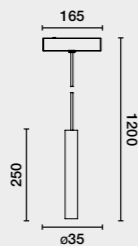

## NESO TOP

no incl. 50.000HS L70/B10 MACADAM 3 24V 850°C

Family	Color T°	Beam Angle	Finish	Control System
50106 Top 5W	927 2700K 330m CRI>90 930 3000K 360lm CRI>90	1 20° 2 40°	1 White 2 Black	<input checked="" type="checkbox"/> W CASAMBI <input type="checkbox"/> D DALI <input type="checkbox"/> ON/OFF