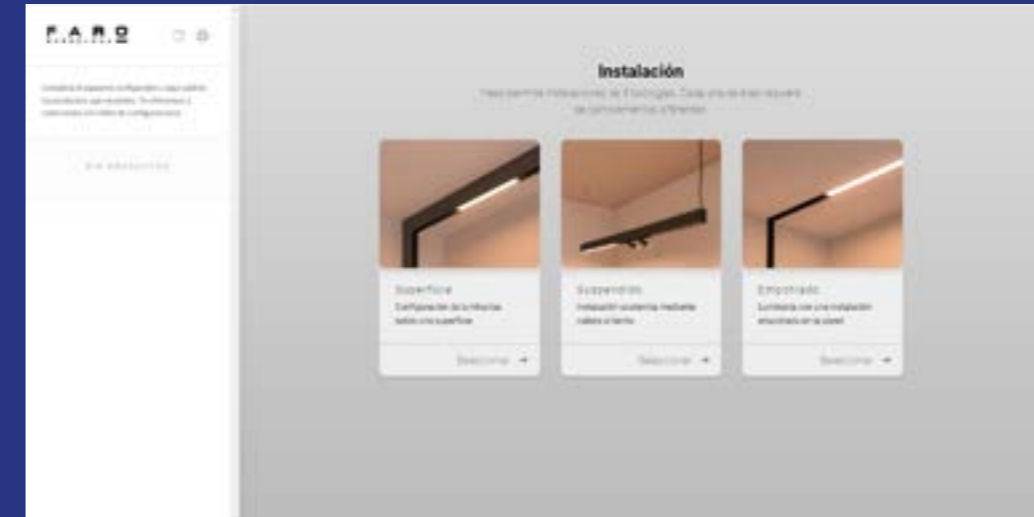

FOCUS ON

Neso The Magnetic Track System

Neso is a magnetic track system that allows you to combine different types of luminaires for both general and accent lighting.

Neso es un sistema de carriles magnéticos que te permite combinar diferentes tipos de luminarias tanto de iluminación general como de acento.

CONFIGURE YOUR NESO

Also for your mobile phone
También para tu teléfono móvil

Highlights

Neso integrates perfectly into the architecture. You can install it on the ceiling or wall and make all the combinations you want.

Tracks are available for recessed, suspended and surface installation.

Los carriles están disponibles para instalación empotrada, suspendida y de superficie.

3 Suspended *Suspendida*

Neso allows the integration of lighting in any type of architecture. The luminaires are attached to the rail by means of magnets. This makes it very easy to change their position. Imagination and creativity to power!

Neso permite la integración de la iluminación en cualquier tipo de arquitectura. las luminarias se fijan al carril mediante imanes. Esto hace que sea muy fácil cambiarlas de posición. ¡Imaginación y creatividad al poder!