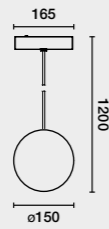

NESO UNIK

no incl. 50.000HS L70/B10 MACADAM 3 24V 850°C