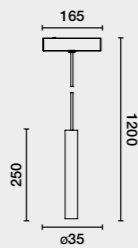

NESO TOP

no incl. 50.000HS L70/B10 MACADAM 3 24V 850°C