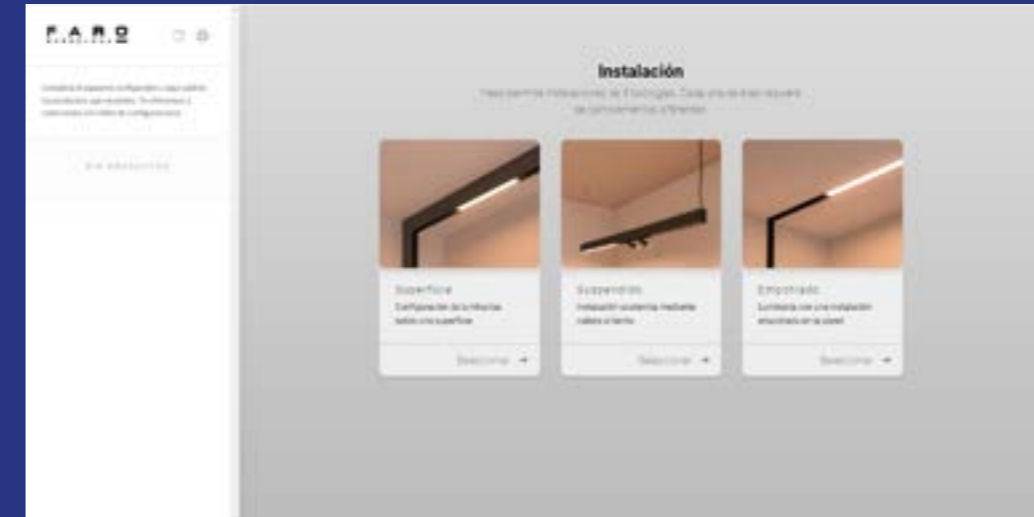

FOCUS ON

Neso The Magnetic Track System

Neso is a magnetic track system that allows you to combine different types of luminaires for both general and accent lighting.

Neso es un sistema de carriles magnéticos que te permite combinar diferentes tipos de luminarias tanto de iluminación general como de acento.

CONFIGURE YOUR NESO

Also for your mobile phone
También para tu teléfono móvil

Highlights

Neso integrates perfectly into the architecture. You can install it on the ceiling or wall and make all the combinations you want.

Neso se integra perfectamente en la arquitectura. Puedes instalarlo en techo o pared y hacer todas las combinaciones que quieras.

Magnetic
Magnético

Versatility
Versatilidad

UGR<16 Option

Connectivity
Conectividad