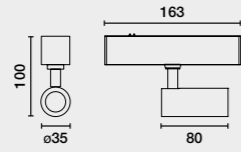

### NESO HOLE ø3.5cm

no incl. 50.000HS L70/B10 MACADAM 3 24V 850°C

Family	Color T°	Beam Angle	Finish	Control System
50107 Hole ø35cm 5W	927 2700K 330lm CRI>90	1 20°	1 White	<div style="display: flex; align-items: center;"> <div style="margin-right: 10px;">N</div> <div style="margin-right: 10px;">W</div> <div style="margin-right: 10px;">CASAMBI</div> </div> <div style="display: flex; align-items: center;"> <div style="margin-right: 10px;">D</div> <div style="margin-right: 10px;">DALI</div> </div> <div style="display: flex; align-items: center;"> <div style="margin-right: 10px;"></div> <div>ON/OFF</div> </div>
	930 3000K 360lm CRI>90	2 40°	2 Black	