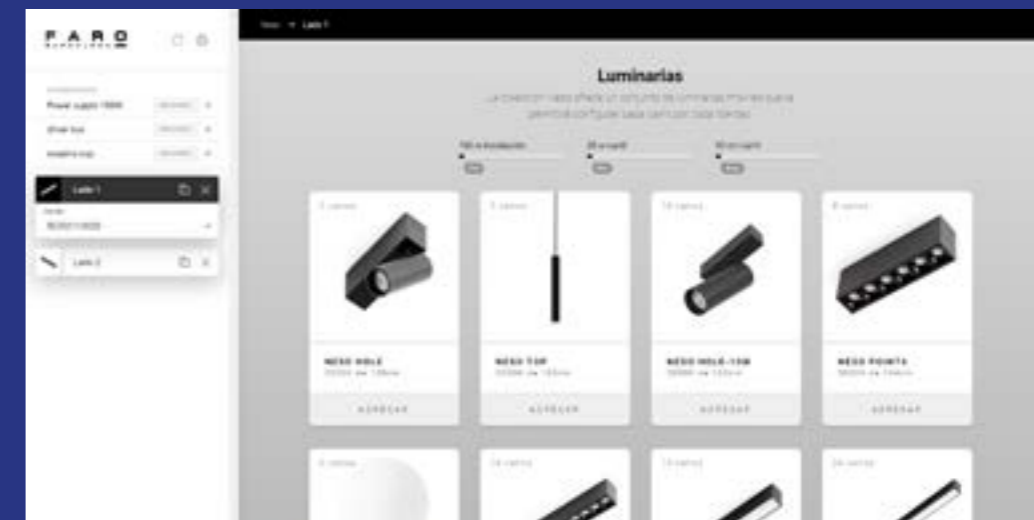

CONFIGURE YOUR NESO

Also for your mobile phone
También para tu teléfono móvil