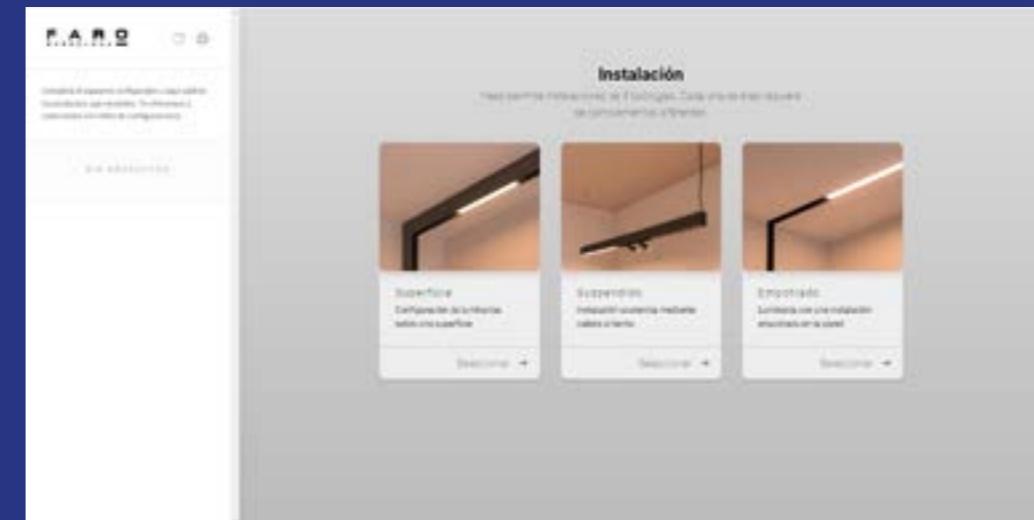

FOCUS ON

Neso The Magnetic Track System

Neso is a magnetic track system that allows you to combine different types of luminaires for both general and accent lighting.

Neso es un sistema de carriles magnéticos que te permite combinar diferentes tipos de luminarias tanto de iluminación general como de acento.

CONFIGURE YOUR NESO

Also for your mobile phone
También para tu teléfono móvil

Highlights

Neso integrates perfectly into the architecture. You can install it on the ceiling or wall and make all the combinations you want.

Neso se integra perfectamente en la arquitectura. Puedes instalarlo en techo o pared y hacer todas las combinaciones que quieras.

Magnetic
Magnético

Versatility
Versatilidad

UGR<16 Option

Connectivity
Conectividad