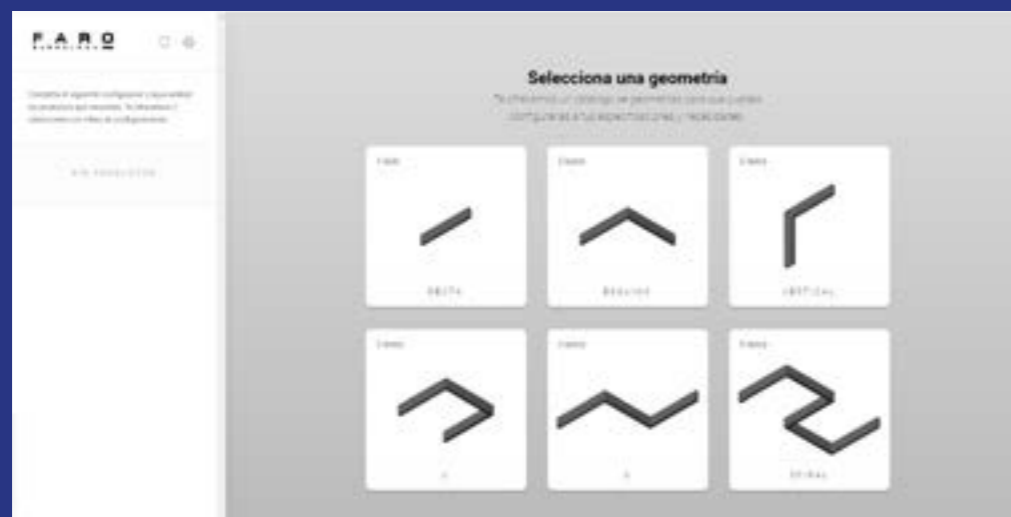

CONFIGURE YOUR NESO

Also for your mobile phone
También para tu teléfono móvil