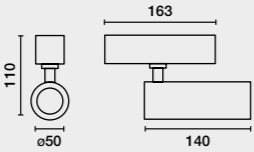

NESO HOLE ø3.5cm

no incl. 50.000HS L70/B10 MACADAM 3 24V 850°C

Family	Color T°	Beam Angle	Finish	Control System
50107 Hole ø35cm 5W	927 2700K 330lm CRI>90	1 20°	1 White	<input checked="" type="checkbox"/> W CASAMBI <input type="checkbox"/> D DALI <input type="checkbox"/> ON/OFF
	930 3000K 360lm CRI>90	2 40°	2 Black	

NESO HOLE ø5cm

no incl. 50.000HS L70/B10 MACADAM 3 24V 850°C

Family	Color T°	Beam Angle	Finish	Control System
50108 Hole ø50cm 10W	027 2700K 705lm CRI>90	1 18°	1 White	<input checked="" type="checkbox"/> W CASAMBI <input type="checkbox"/> D DALI <input type="checkbox"/> ON/OFF
	030 3000K 735lm CRI>90	2 36°	2 Black	