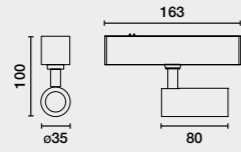

NESO HOLE ø3.5cm

no incl. 50.000HS L70/B10 MACADAM 3 24V 850°C

Family	Color T°	Beam Angle	Finish	Control System
50107 Hole ø35cm 5W	927 2700K 330lm CRI>90	1 20°	1 White	<input checked="" type="checkbox"/> W CASAMBI <input type="checkbox"/> D DALI <input type="checkbox"/> ON/OFF
	930 3000K 360lm CRI>90	2 40°	2 Black	