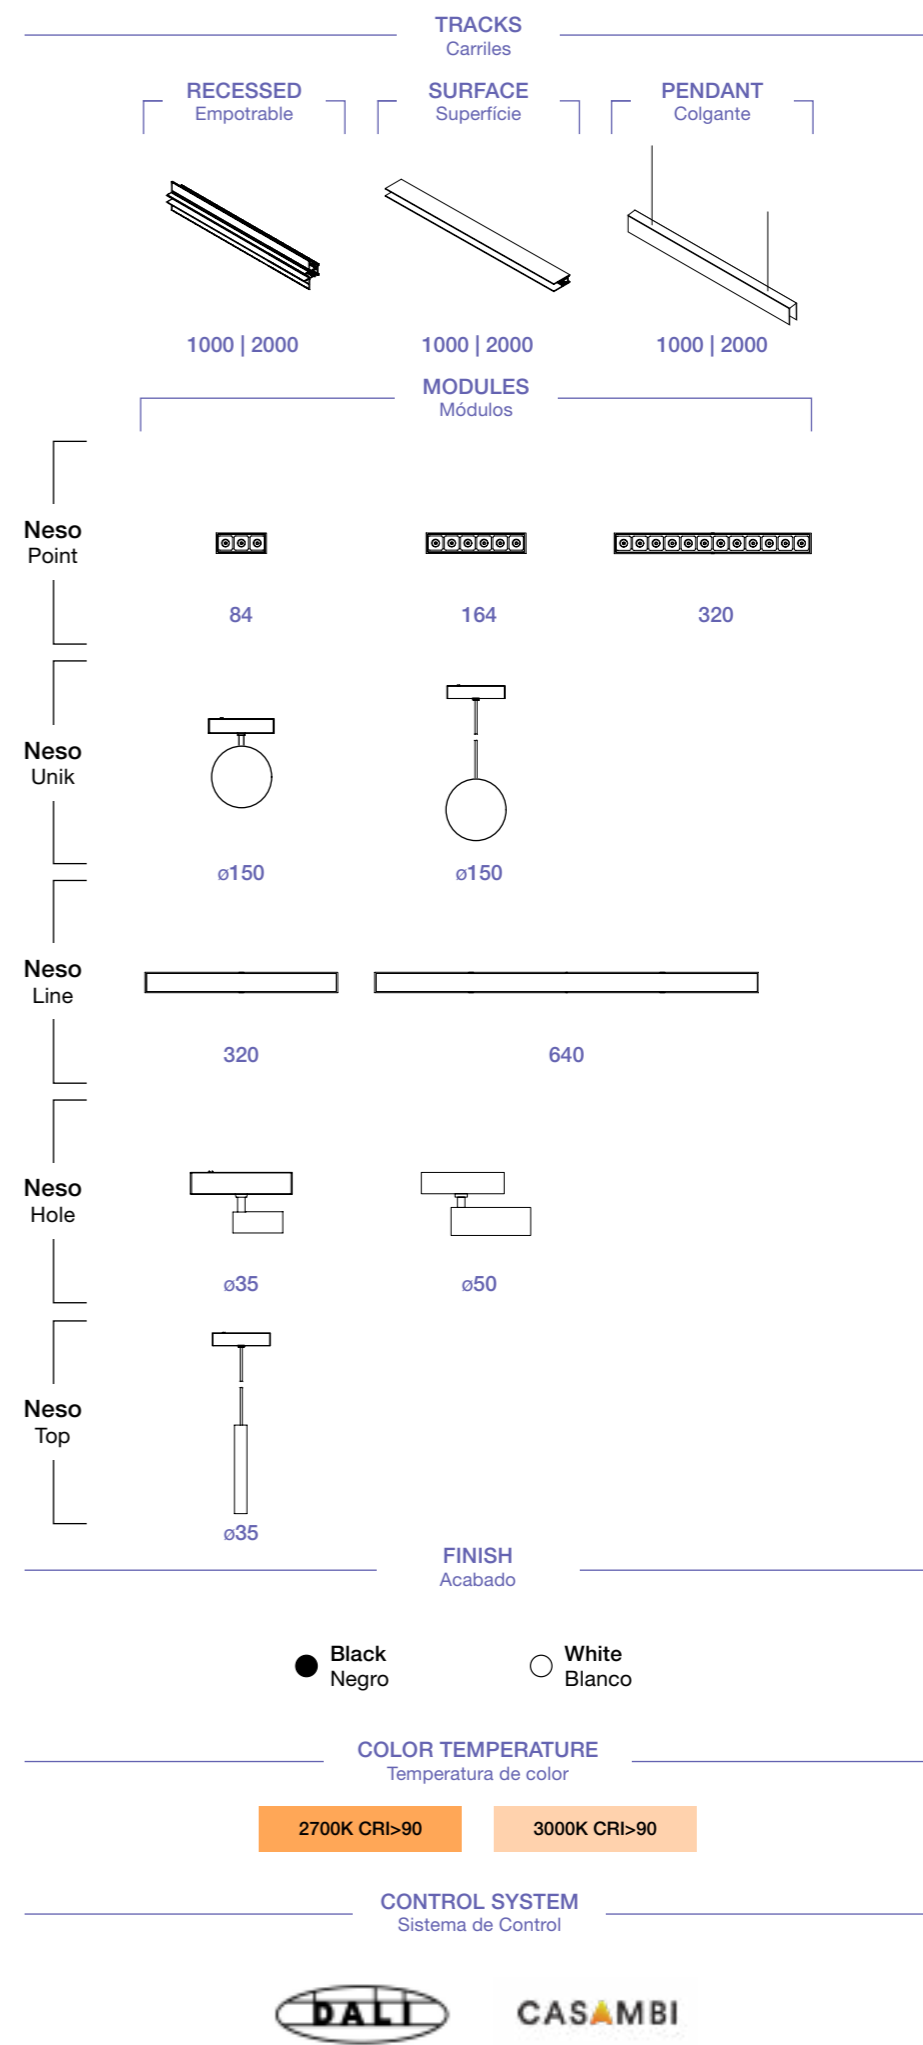

# FOCUS ON

Neso The Magnetic Track System

Neso is a magnetic track system that allows you to combine different types of luminaires for both general and accent lighting.

*Neso es un sistema de carriles magnéticos que te permite combinar diferentes tipos de luminarias tanto de iluminación general como de acento.*