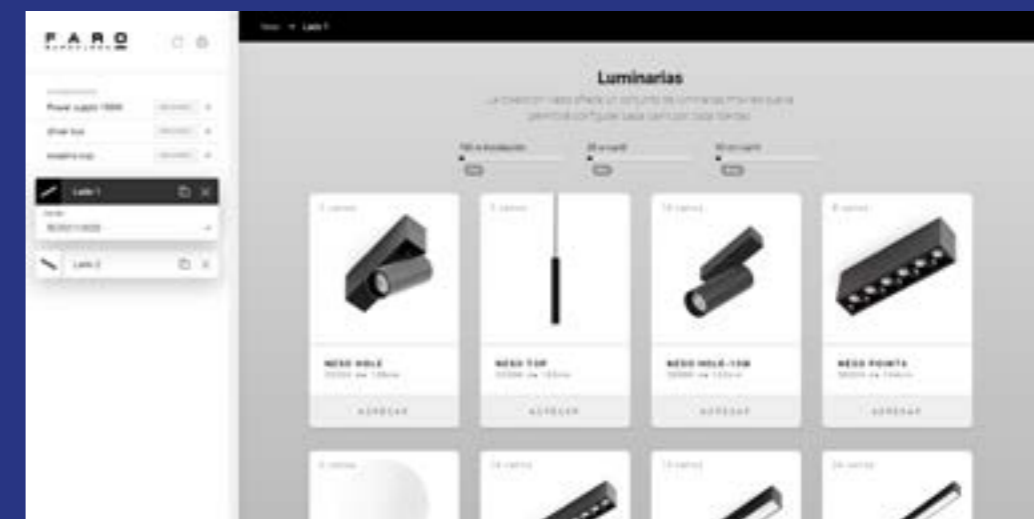

# FOCUS ON

Neso The Magnetic Track System

Neso is a magnetic track system that allows you to combine different types of luminaires for both general and accent lighting.

*Neso es un sistema de carriles magnéticos que te permite combinar diferentes tipos de luminarias tanto de iluminación general como de acento.*

# Highlights

Neso integrates perfectly into the architecture. You can install it on the ceiling or wall and make all the combinations you want.

Neso se integra perfectamente en la arquitectura. Puedes instalarlo en techo o pared y hacer todas las combinaciones que quieras.