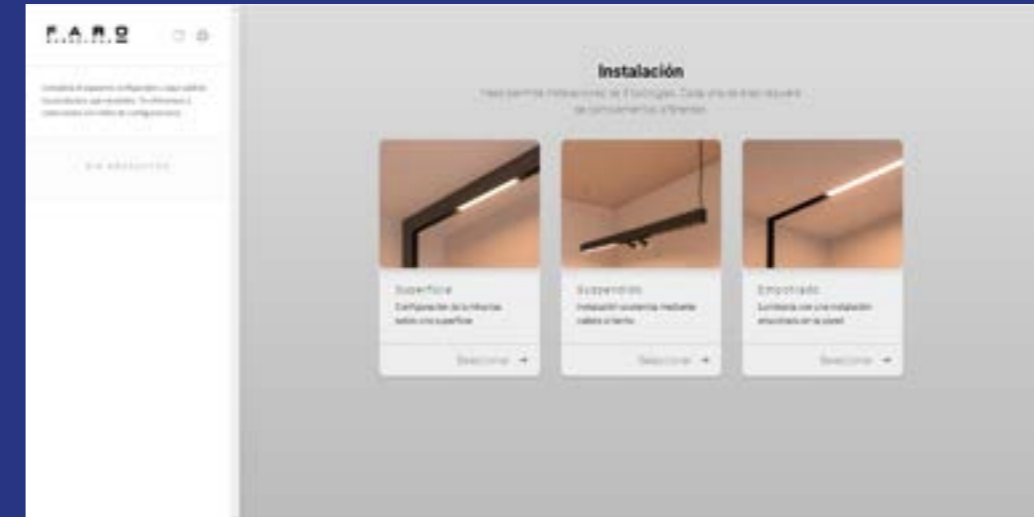

# FOCUS ON

Neso The Magnetic Track System

Neso is a magnetic track system that allows you to combine different types of luminaires for both general and accent lighting.

*Neso es un sistema de carriles magnéticos que te permite combinar diferentes tipos de luminarias tanto de iluminación general como de acento.*

# Highlights

Neso integrates perfectly into the architecture. You can install it on the ceiling or wall and make all the combinations you want.

Neso se integra perfectamente en la arquitectura. Puedes instalarlo en techo o pared y hacer todas las combinaciones que quieras.