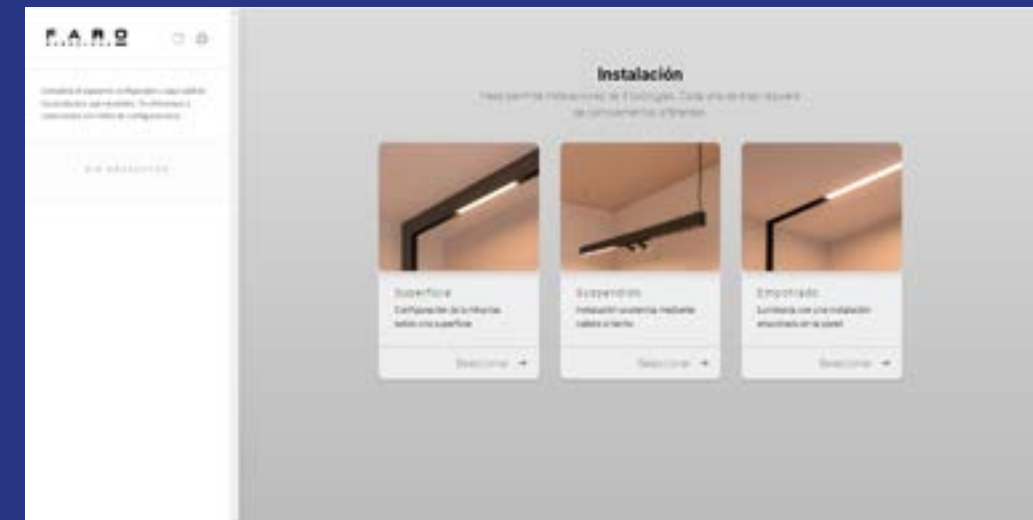

FOCUS ON

Neso The Magnetic Track System

Neso is a magnetic track system that allows you to combine different types of luminaires for both general and accent lighting.

Neso es un sistema de carriles magnéticos que te permite combinar diferentes tipos de luminarias tanto de iluminación general como de acento.

CONFIGURE YOUR NESO

Also for your mobile phone
También para tu teléfono móvil

Highlights

Neso integrates perfectly into the architecture. You can install it on the ceiling or wall and make all the combinations you want.

Neso se integra perfectamente en la arquitectura. Puedes instalarlo en techo o pared y hacer todas las combinaciones que quieras.

Magnetic
Magnético

Versatility
Versatilidad

UGR<16 Option

Connectivity
Conectividad