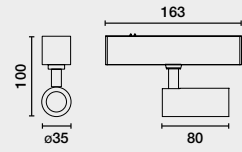

NESO HOLE ø3.5cm

no incl. 50.000HS L70/B10 24V