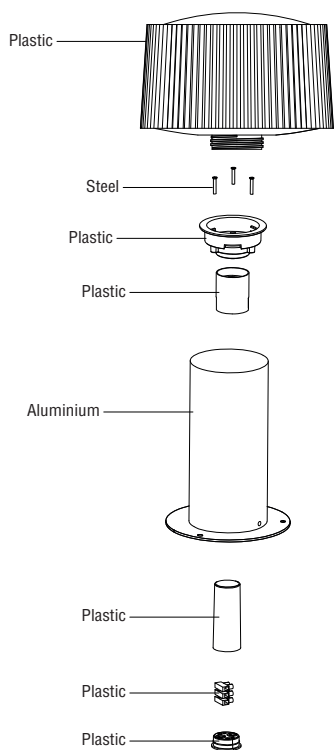

Ref. 74434
H.450

SHADE OPTIONS : See www.faro.es

**When the luminaire reaches its end of life, take it to the nearest clean point.
Recicle la luminaria en el punto verde cuando ésta llegue al final de su vida útil.**