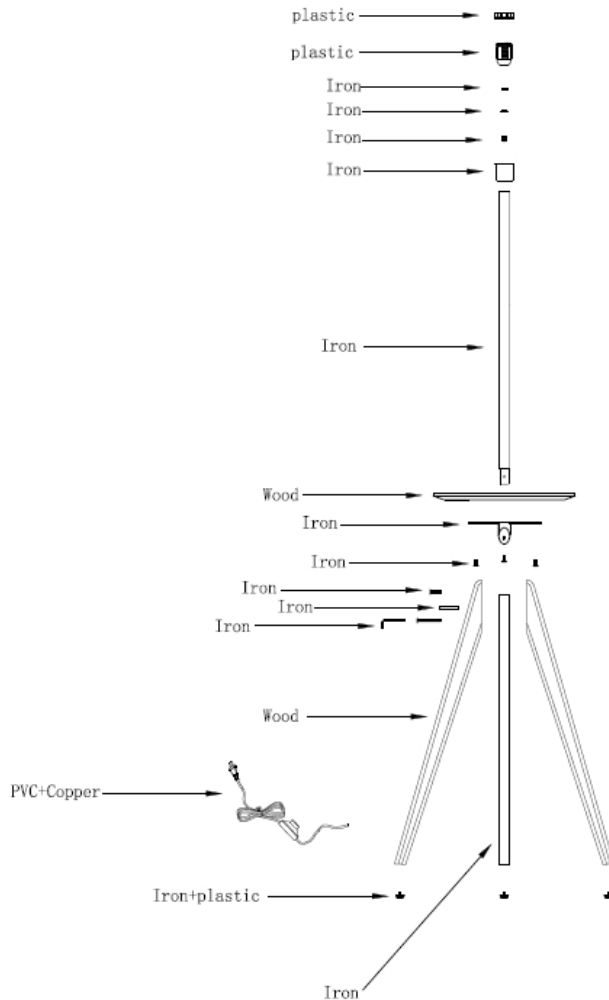

1 x E27 MAX 15W LED no incl

When the luminaire reaches its end of life, take it to the nearest clean point. Recycle la luminaria en el punto verde cuando ésta llegue al final de su vida útil.

Together we take care of the planet