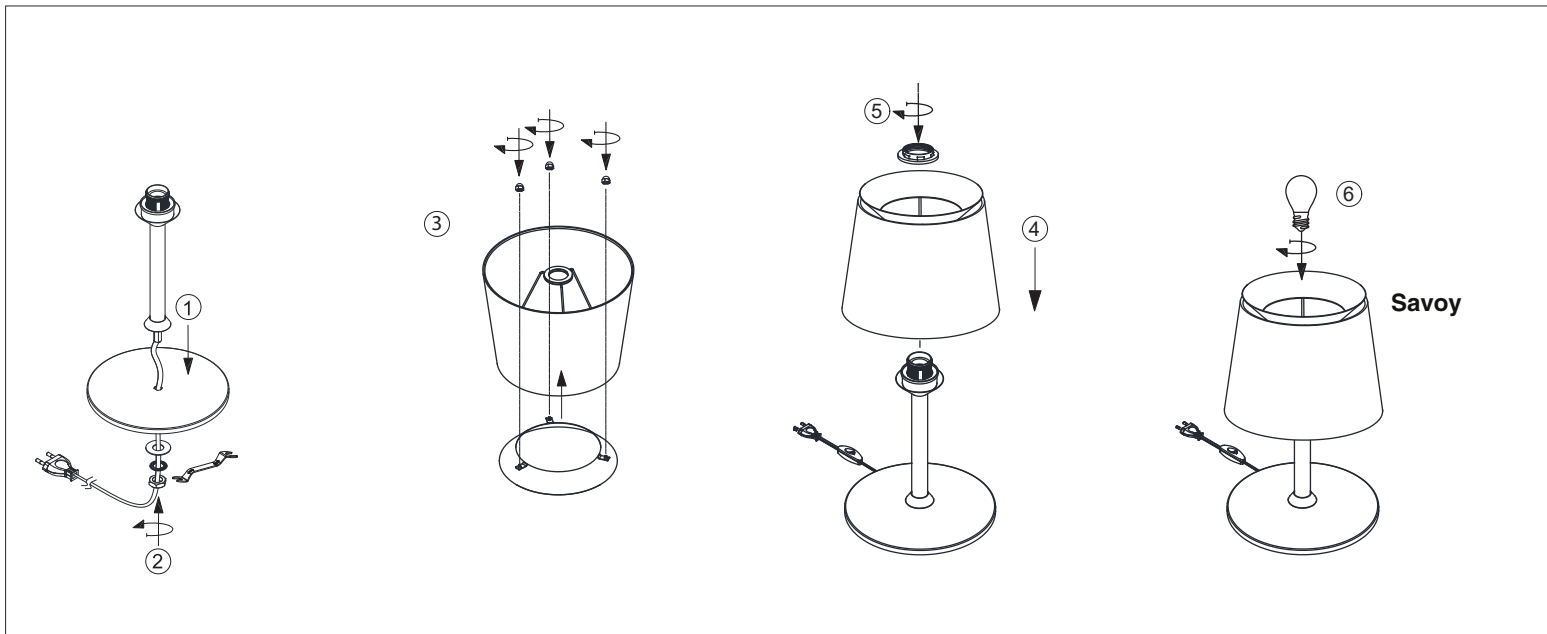

Windsor

Savoy

1 x E27 max 15W LED no incl

When the luminaire reaches its end of life, take it to the nearest clean point.
Recicle la luminaria en el punto verde cuando ésta llegue al final de su vida útil.