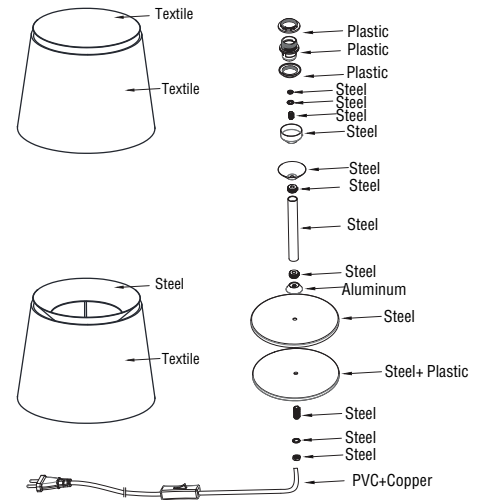

Windsor

Savoy

1 x E27 max 15W LED no incl

When the luminaire reaches its end of life, take it to the nearest clean point.
Recicle la luminaria en el punto verde cuando ésta llegue al final de su vida útil.