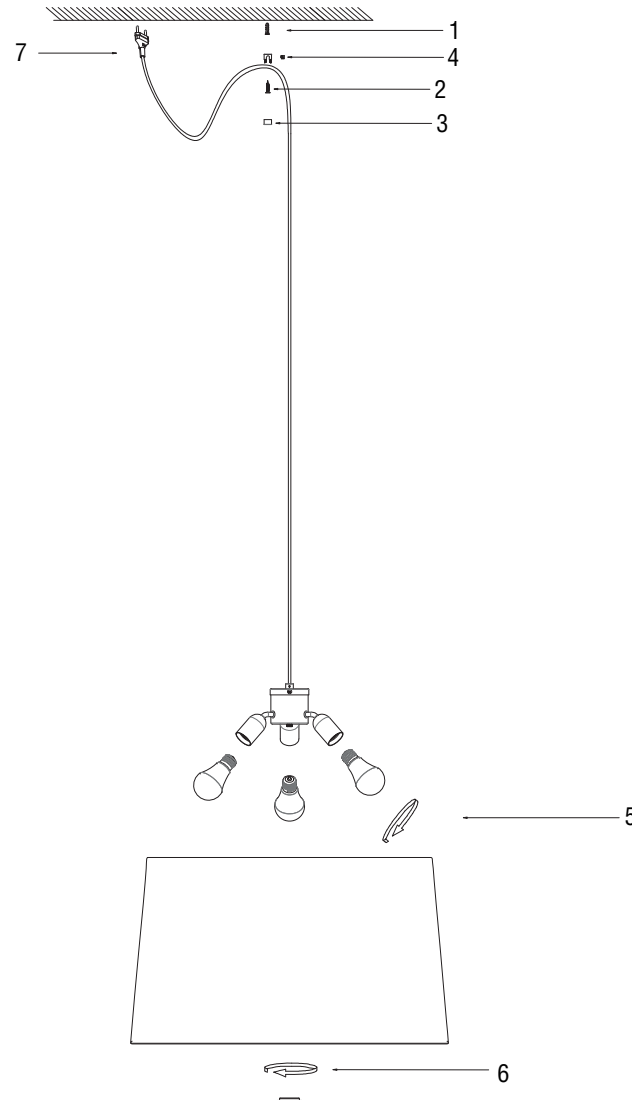

3L Pendant Lamp with Plug

3 x E27 MAX 15W LED no incl

When the luminaire reaches its end of life, take it to the nearest clean point.
Recicle la luminaria en el punto verde cuando ésta llegue al final de su vida útil.