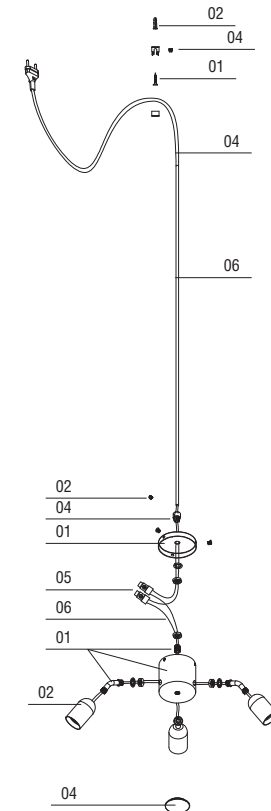

3L Pendant Lamp with Plug

3 x E27 MAX 15W LED no incl

When the luminaire reaches its end of life, take it to the nearest clean point.
Recicle la luminaria en el punto verde cuando ésta llegue al final de su vida útil.