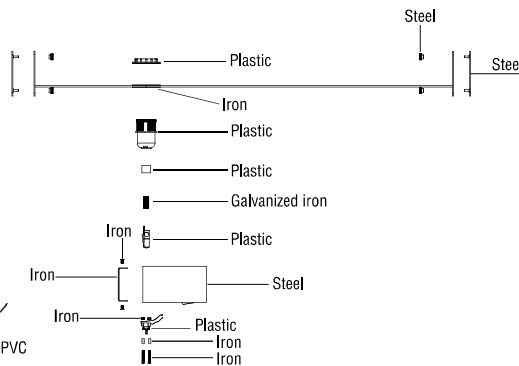

1 x E27 MAX 15W LED no incl			

Garantía
Warranty

When the luminaire reaches its end of life, take it to the nearest clean point.

Recicle la luminaria en el punto verde cuando ésta llegue al final de su vida útil.