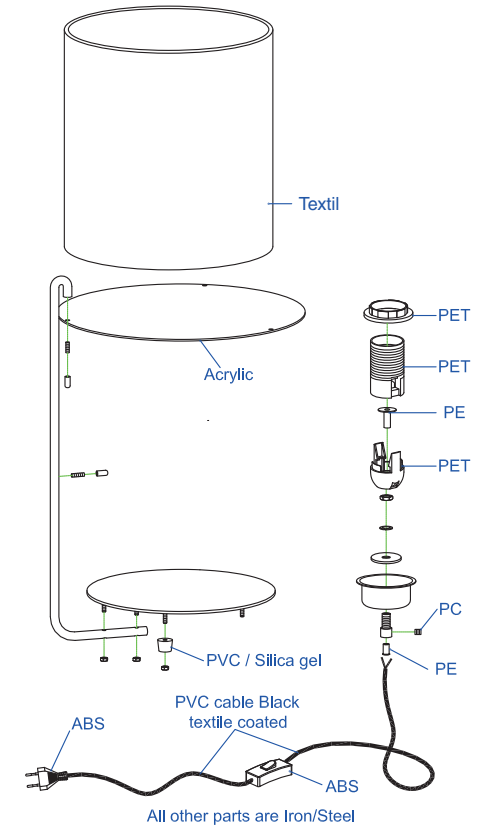

When the luminaire reaches its end of life, take it to the nearest clean point.
Recicle la luminaria en el punto verde cuando ésta llegue al final de su vida útil.

1 x E27 max 15W LED no incl

Garantía
Warranty