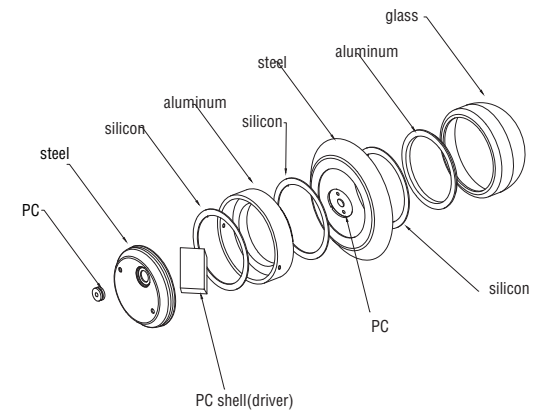

LED 4W 2700K		IP44	CE	EAC
	UK CA			

This product contains a light source of energy efficiency class F
Este producto contiene una fuente luminosa de la clase eficiencia energética F

When the luminaire reaches its end of life, take it to the nearest clean point.
 Recicle la luminaria en el punto verde cuando ésta llegue al final de su vida útil.