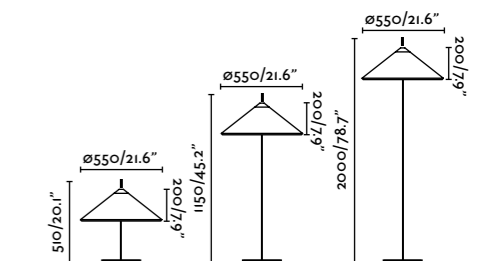

R55
0.5mt / 1.15mt / 2mt

0.5mt ● **71576-01** matt white/blanco mate
1.15mt ● **71575-01** matt white/blanco mate
2mt ● **71569-01** matt white/blanco mate
Source E27 MAX 15W not incl [17463]
Body Aluminium/Aluminio
Shade Opal PEMD/PEMD Opal