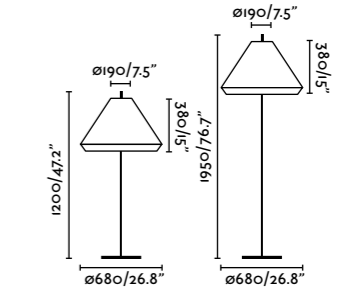

W70
1.2mt / 1.95mt

1.2mt ● **71575-07** brown/marrón
1.95mt ● **71569-07** brown/marrón
Source E27 MAX 15W not incl [17463]
Body Aluminium/Aluminio
Shade Synthetic wicker/Mimbre sintético
Diff Opal PEMD/PEMD Opal