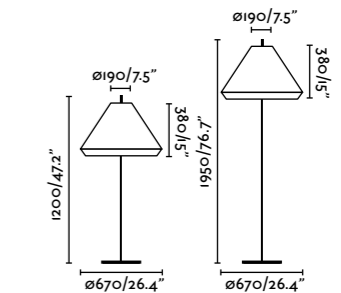

T70
1.2mt / 1.95mt

1.2mt ● **71575-05** matt white/blanco mate
1.2mt ● **71575-06** brown/marrón
1.95mt ● **71569-05** matt white/blanco mate
1.95mt ● **71569-06** brown/marrón
Source E27 MAX 15W not incl [17463]
Body Aluminium/Aluminio
Shade Textilene
Diff Opal PEMD/PEMD Opal