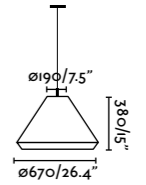

R45
Cone Cap/
Hole Cap

Cone ● 71579C-04 matt white/blanco mate
Hole ● 71579H-04 matt white/blanco mate
Source E27 MAX 15W not incl [17463]
Body Aluminium/Aluminio
Shade Opal PEMD/PEMD Opal