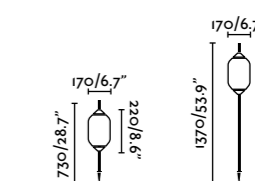

0.73mt ● **71576P-03** matt white/blanco mate
1.37mt ● **71575P-03** matt white/blanco mate
Source E27 MAX 15W not incl [17463]
Body Aluminium/Aluminio
Shade Opal PEMD/PEMD Opal