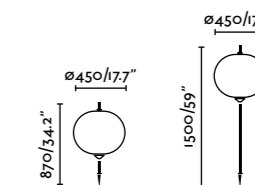

0.87mt ● **71576P-04** matt white/blanco mate
1.5mt ● **71575P-04** matt white/blanco mate
Source E27 MAX 15W not incl [17463]
Body Aluminium/Aluminio
Shade Opal PEMD/PEMD Opal