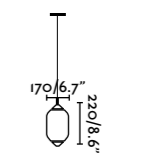

R17
Cone Cap/
Hole Cap

Cone ● 71579C-03 matt white/blanco mate
Hole ● 71579H-03 matt white/blanco mate
Source E27 MAX 15W not incl [17463]
Body Aluminium/Aluminio
Shade Opal PEMD/PEMD Opal