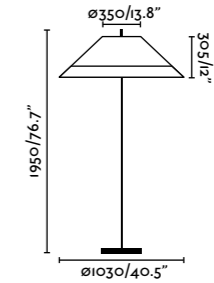

W70
1.2mt / 1.95mt

1.2mt ● **71575-07** brown/marrón
1.95mt ● **71569-07** brown/marrón
Source E27 MAX 15W not incl [17463]
Body Aluminium/Aluminio
Shade Synthetic wicker/Mimbre sintético
Diff Opal PEMD/PEMD Opal