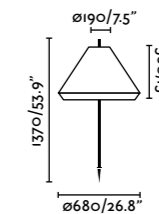

R17
Hole Cap

Hole ● 71584-03 matt white/blanco mate
Source E27 MAX 15W not incl [17463]
Body Aluminium/Aluminio
Shade Opal PEMD/PEMD Opal

spike IP65 2.5MT

W70
1.37mt

1.37mt ● **71575P-07** brown/marrón
Source E27 MAX 15W not incl [17463]
Body Aluminium/Aluminio
Shade Synthetic wicker/Mimbre sintético
Diff Opal PEMD/PEMD Opal