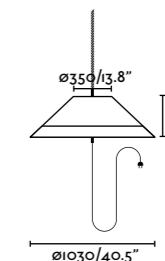

W70
Hole Cap