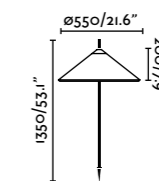

0.87mt ● **71576P-04** matt white/blanco mate
1.5mt ● **71575P-04** matt white/blanco mate
Source E27 MAX 15W not incl [17463]
Body Aluminium/Aluminio
Shade Opal PEMD/PEMD Opal

R55
1.35mt

1.35mt ● **71575P-01** matt white/blanco mate
Source E27 MAX 15W not incl [17463]
Body Aluminium/Aluminio
Shade Opal PEMD/PEMD Opal