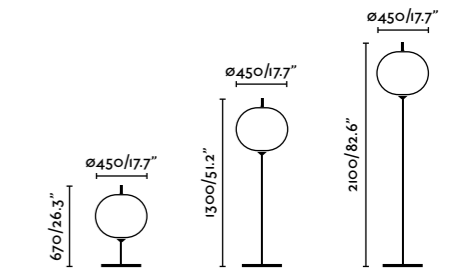

R45
0.6mt / 1.3mt / 2.1mt

0.6mt ● **71576-04** matt white/blanco mate
1.3mt ● **71575-04** matt white/blanco mate
2.1mt ● **71569-04** matt white/blanco mate
Source E27 MAX 15W not incl [17463]
Body Aluminium/Aluminio
Shade Opal PEMD/PEMD Opal