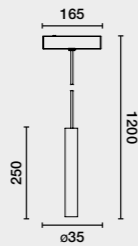

## NESO TOP

no incl. 50.000HS L70/B10 MACADAM 3 24V 850°C

Family	Color T°	Beam Angle	Finish	Control System
50106 Top 5W	927 2700K 330m CRI>90 930 3000K 360lm CRI>90	1 20° 2 40°	1 White 2 Black	<input checked="" type="checkbox"/> W CASAMBI <input type="checkbox"/> D DALI <input type="checkbox"/> ON/OFF