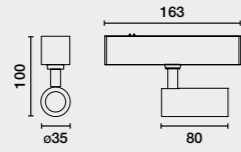

### NESO HOLE ø3.5cm

no incl. 50.000HS L70/B10 MACADAM 3 24V 850°C

Family	Color T°	Beam Angle	Finish	Control System
50107 Hole ø35cm 5W	927 2700K 330lm CRI>90	1 20°	1 White	<input checked="" type="checkbox"/> W CASAMBI <input type="checkbox"/> D DALI <input type="checkbox"/> ON/OFF
	930 3000K 360lm CRI>90	2 40°	2 Black	