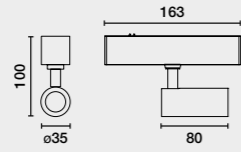

FOCUSON

NESO HOLE ø3.5cm

no incl. 50.000HS L70/B10 MACADAM 3 24V 850°C

Family	Color T°	Beam Angle	Finish	Control System
50107 Hole ø35cm 5W	927 2700K 330lm CRI>90	1 20°	1 White	<input checked="" type="checkbox"/> N <input type="checkbox"/> W CASAMBI <input type="checkbox"/> D DALI <input type="checkbox"/> ON/OFF
	930 3000K 360lm CRI>90	2 40°	2 Black	