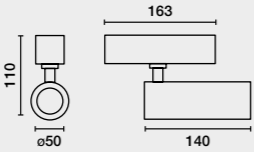

FOCUSON

NESO HOLE ø3.5cm

no incl. 50.000HS L70/B10 MACADAM 3 24V 850°C

Family	Color T°	Beam Angle	Finish	Control System
50107 Hole ø35cm 5W	927 2700K 330lm CRI>90	1 20°	1 White	<input checked="" type="checkbox"/> N <input type="checkbox"/> W CASAMBI <input type="checkbox"/> D DALI <input type="checkbox"/> ON/OFF
	930 3000K 360lm CRI>90	2 40°	2 Black	

NESO HOLE ø5cm

no incl. 50.000HS L70/B10 MACADAM 3 24V 850°C

Family	Color T°	Beam Angle	Finish	Control System
50108 Hole ø50cm 10W	027 2700K 705lm CRI>90	1 18°	1 White	<input checked="" type="checkbox"/> N <input type="checkbox"/> W CASAMBI <input type="checkbox"/> D DALI <input type="checkbox"/> ON/OFF
	030 3000K 735lm CRI>90	2 36°	2 Black	