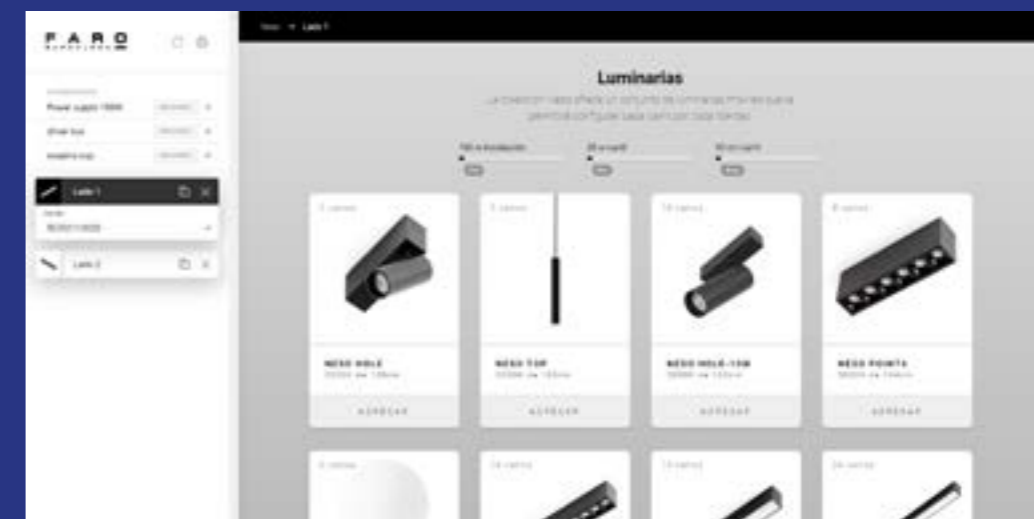

FOCUS ON

Neso The Magnetic Track System

Neso is a magnetic track system that allows you to combine different types of luminaires for both general and accent lighting.

Neso es un sistema de carriles magnéticos que te permite combinar diferentes tipos de luminarias tanto de iluminación general como de acento.

TRACKS Carriles		
RECESSED Empotrable	SURFACE Superficie	PENDANT Colgante
		
1000 2000	1000 2000	1000 2000
MODULES Módulos		
Neso Point		
	84	164
		320
Neso Unik		
	ø150	ø150
Neso Line		
	320	640
Neso Hole		
	ø35	ø50
Neso Top		
	ø35	
FINISH Acabado		
<input checked="" type="radio"/> Black Negro	<input type="radio"/> White Blanco	
COLOR TEMPERATURE Temperatura de color		
<input checked="" type="checkbox"/> 2700K CRI>90	<input type="checkbox"/> 3000K CRI>90	
CONTROL SYSTEM Sistema de Control		
 		

CONFIGURE YOUR NESO

Also for your mobile phone
También para tu teléfono móvil

Highlights

Neso integrates perfectly into the architecture. You can install it on the ceiling or wall and make all the combinations you want.