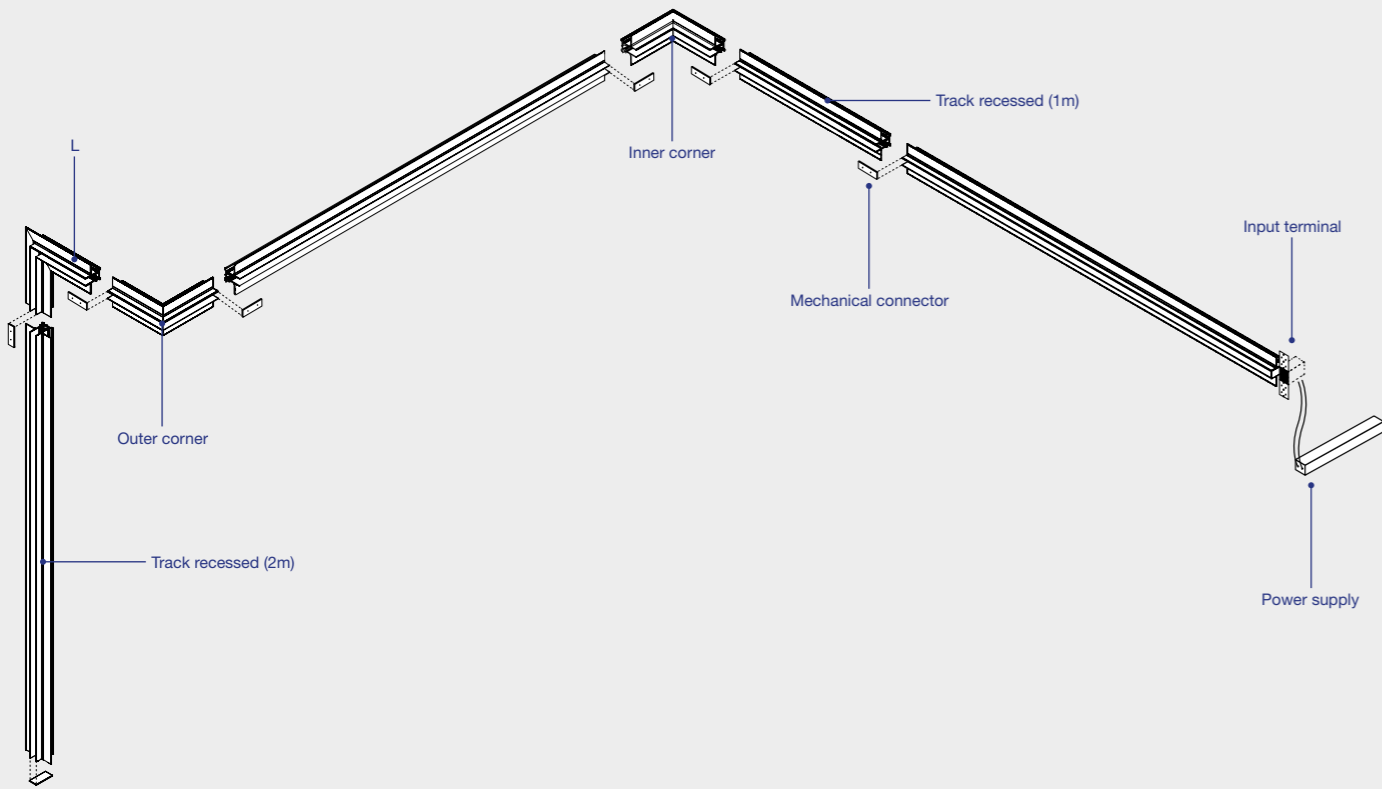

TRACK RECESSED