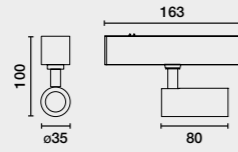

NESO HOLE ø3.5cm

no incl. 50.000HS L70/B10 24V