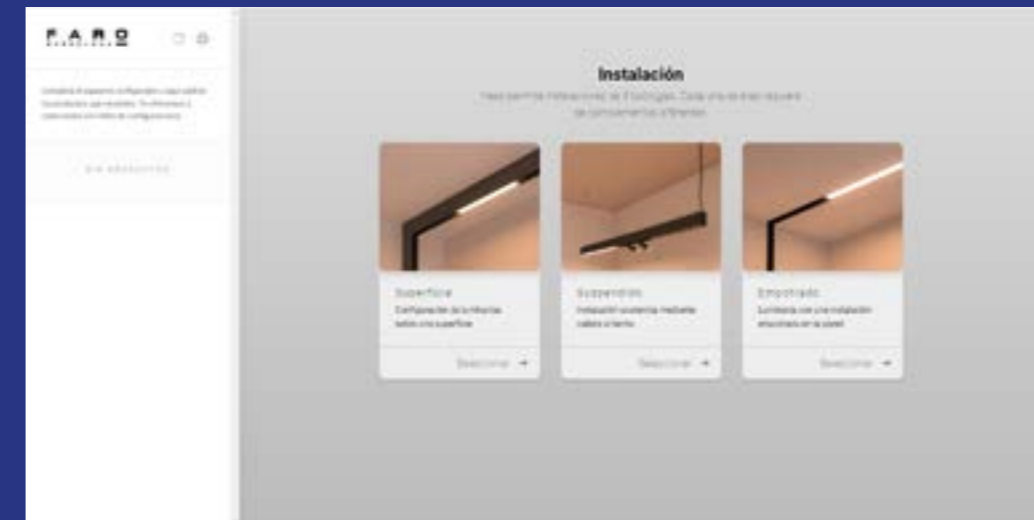

# FOCUS ON

Neso The Magnetic Track System

Neso is a magnetic track system that allows you to combine different types of luminaires for both general and accent lighting.

*Neso es un sistema de carriles magnéticos que te permite combinar diferentes tipos de luminarias tanto de iluminación general como de acento.*

# Highlights

Neso integrates perfectly into the architecture. You can install it on the ceiling or wall and make all the combinations you want.

Neso se integra perfectamente en la arquitectura. Puedes instalarlo en techo o pared y hacer todas las combinaciones que quieras.