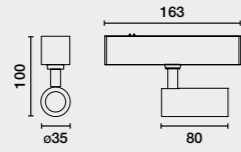

FOCUSON

NESO HOLE ø3.5cm

no incl. 50.000HS L70/B10 MACADAM 3 24V 850°C

Family	Color T°	Beam Angle	Finish	Control System
50107 Hole ø35cm 5W	927 2700K 330lm CRI>90	1 20°	1 White	<input checked="" type="checkbox"/> W CASAMBI <input type="checkbox"/> D DALI <input type="checkbox"/> ON/OFF
	930 3000K 360lm CRI>90	2 40°	2 Black	