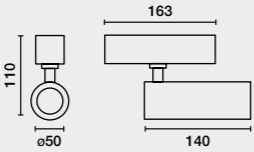

FOCUSON

NESO HOLE ø3.5cm

no incl. 50.000HS L70/B10 MACADAM 3 24V 850°C

Family	Color T°	Beam Angle	Finish	Control System
50107 Hole ø35cm 5W	927 2700K 330lm CRI>90	1 20°	1 White	<input checked="" type="checkbox"/> W CASAMBI <input type="checkbox"/> D DALI <input type="checkbox"/> ON/OFF
	930 3000K 360lm CRI>90	2 40°	2 Black	

NESO HOLE ø5cm

no incl. 50.000HS L70/B10 MACADAM 3 24V 850°C

Family	Color T°	Beam Angle	Finish	Control System
50108 Hole ø50cm 10W	027 2700K 705lm CRI>90	1 18°	1 White	<input checked="" type="checkbox"/> W CASAMBI <input type="checkbox"/> D DALI <input type="checkbox"/> ON/OFF
	030 3000K 735lm CRI>90	2 36°	2 Black	