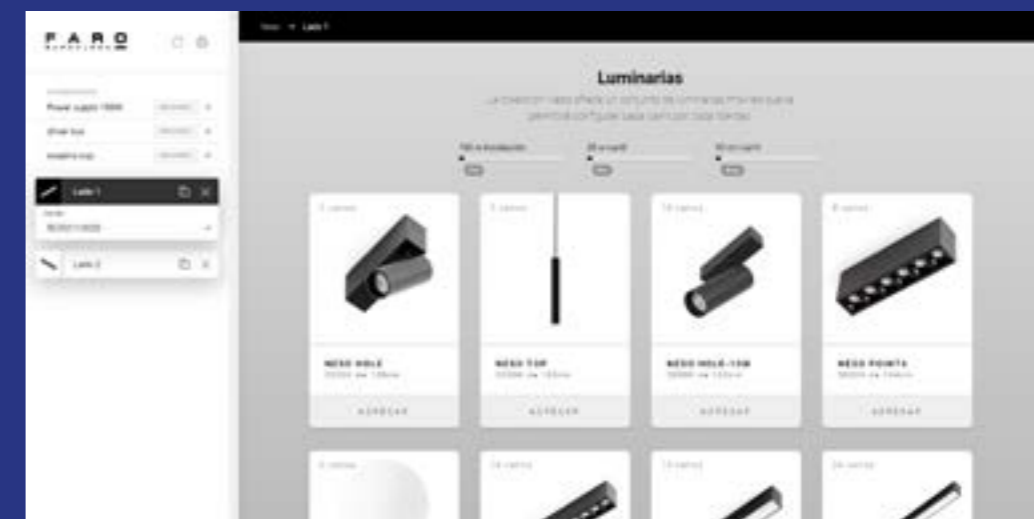

FOCUS ON

Neso The Magnetic Track System

Neso is a magnetic track system that allows you to combine different types of luminaires for both general and accent lighting.

Neso es un sistema de carriles magnéticos que te permite combinar diferentes tipos de luminarias tanto de iluminación general como de acento.

		TRACKS Carriles		
		RECESSED Empotrable	SURFACE Superficie	PENDANT Colgante
				
		1000 2000	1000 2000	1000 2000
		MODULES Módulos		
Neso Point		84	164	320
		ø150	ø150	
Neso Line		320	640	
		ø35	ø50	
Neso Top		ø35		
		FINISH Acabado		
		● Black Negro	○ White Blanco	
		COLOR TEMPERATURE Temperatura de color		
		2700K CRI>90	3000K CRI>90	
		CONTROL SYSTEM Sistema de Control		
				

CONFIGURE YOUR NESO

Also for your mobile phone
También para tu teléfono móvil

Highlights

Neso integrates perfectly into the architecture. You can install it on the ceiling or wall and make all the combinations you want.