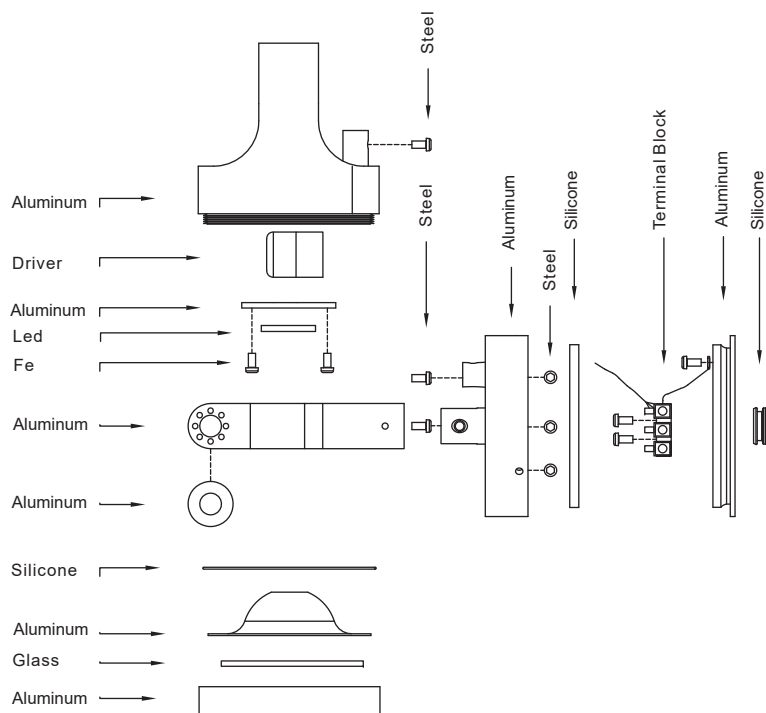

LED 14W 3000K		IP65	CE	EAC
	UK CA			

This product contains a light source of energy efficiency class G
 Este producto contiene una fuente luminosa de la clase eficiencia energética G

Garantía
Warranty

When the luminaire reaches its end of life, take it to the nearest clean point.
Recycle la luminaria en el punto verde cuando ésta llegue al final de su vida útil.