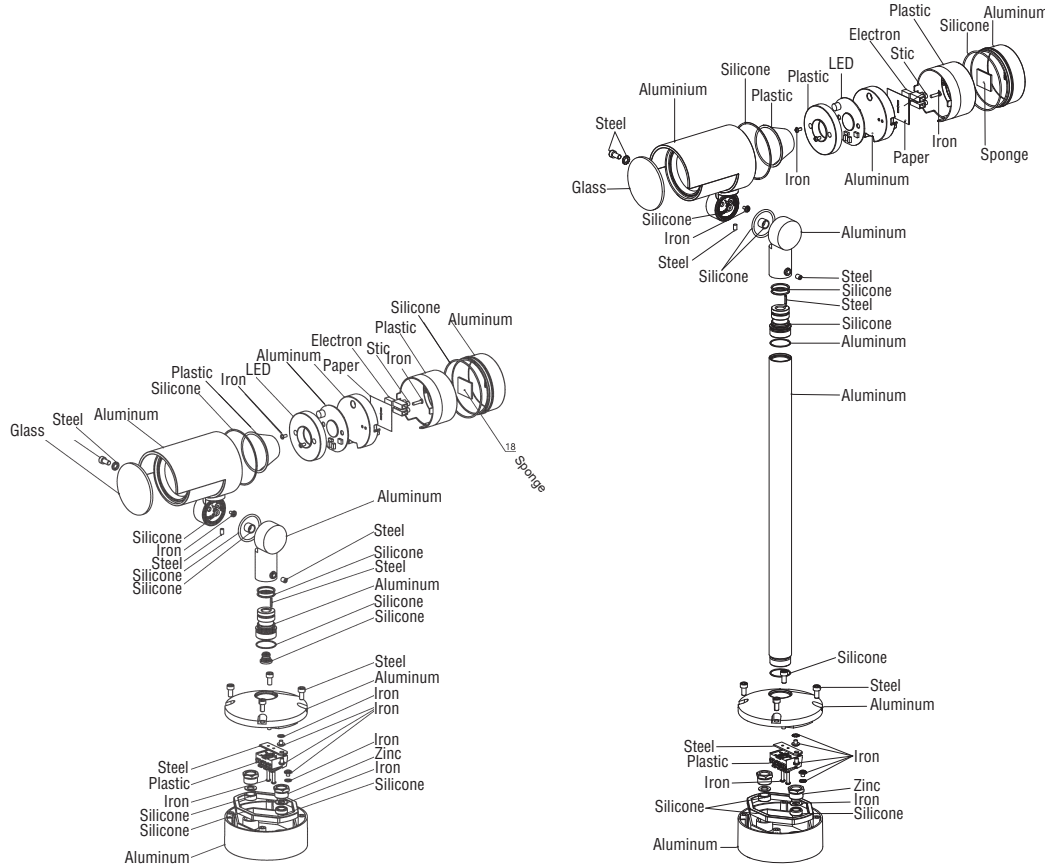

LED 16W 3000K		IP65

This product contains a light source of energy efficiency class F
 Este producto contiene una fuente luminosa de la clase eficiencia energética F

When the luminaire reaches its end of life, take it to the nearest clean point.
Recycle la luminaria en el punto verde cuando ésta llegue al final de su vida útil.