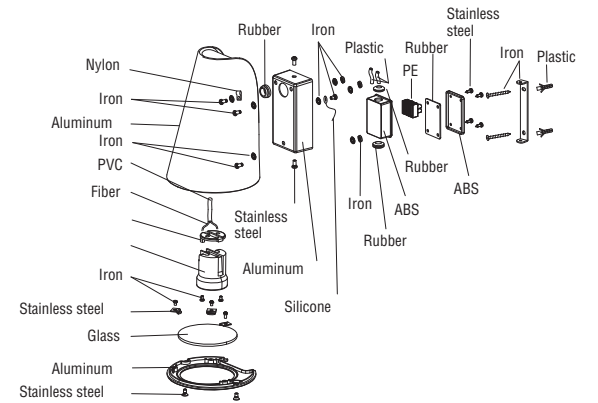

1 x E27 max.15W LED no incl.			IP44

When the luminaire reaches its end of life, take it to the nearest clean point.
Recicle la luminaria en el punto verde cuando ésta llegue al final de su vida útil.

Garantía
Warranty