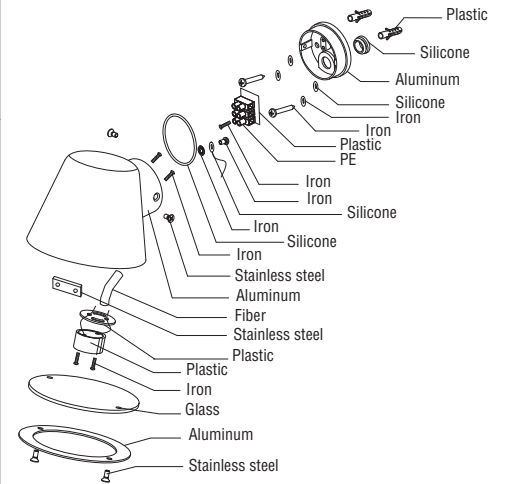

1 x GU10 LED PAR16 MAX 8W no incl

When the luminaire reaches its end of life, take it to the nearest clean point.
Recicle la luminaria en el punto verde cuando ésta llegue al final de su vida útil.

**Together
we take care
of the planet**