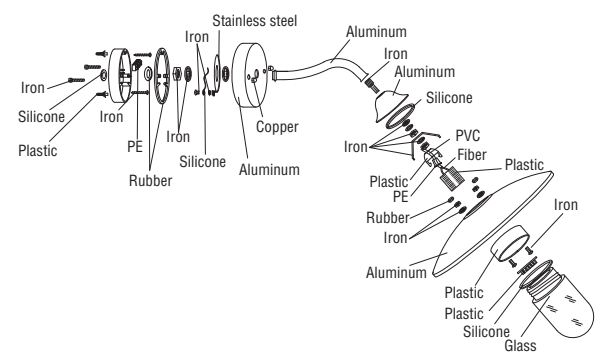

1 x E27 max.15W LED no incl.		IP44

When the luminaire reaches its end of life, take it to the nearest clean point.
Recicle la luminaria en el punto verde cuando ésta llegue al final de su vida útil.

Garantía
Warranty