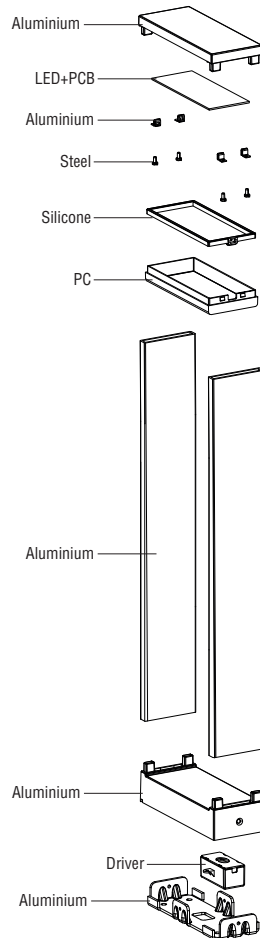

LED 8W 3000K		IP54	CE	ERC

This product contains a light source of energy efficiency class E
Este producto contiene una fuente luminosa de la clase eficiencia energética E

Garantía
Warranty

**When the luminaire reaches its end of life, take it to the nearest clean point.
Recycle la luminaria en el punto verde cuando ésta llegue al final de su vida útil.**