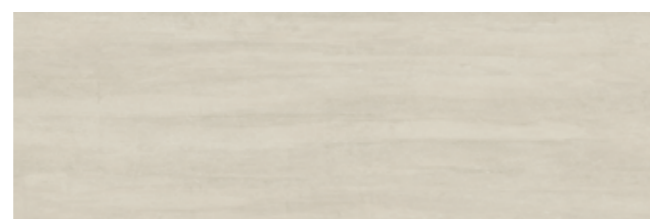

28x85 cm.
11,02"x33,46"

Vasari Crema
28 x 85 cm. W2885LB

Vasari Neutro
28 x 85 cm. W2885LB

Decor Linee Vasari Brown
28 x 85 cm. W2885LO

Decor Linee Vasari Grafito
28 x 85 cm. W2885LO

Decor Kub Vasari Brown
28 x 85 cm. W2885RB

Decor Kub Vasari Grafito
28 x 85 cm. W2885RB

Vasari Brown
28 x 85 cm. W2885R

Vasari Perla
28 x 85 cm. W2885LB

Listelo Nácar Brown
1,5 x 85 cm. TR-32 [PCK. 24]

Listelo Cristal Marrón Brillo
1,5 x 85 cm. TR-30 [PCK. 24]