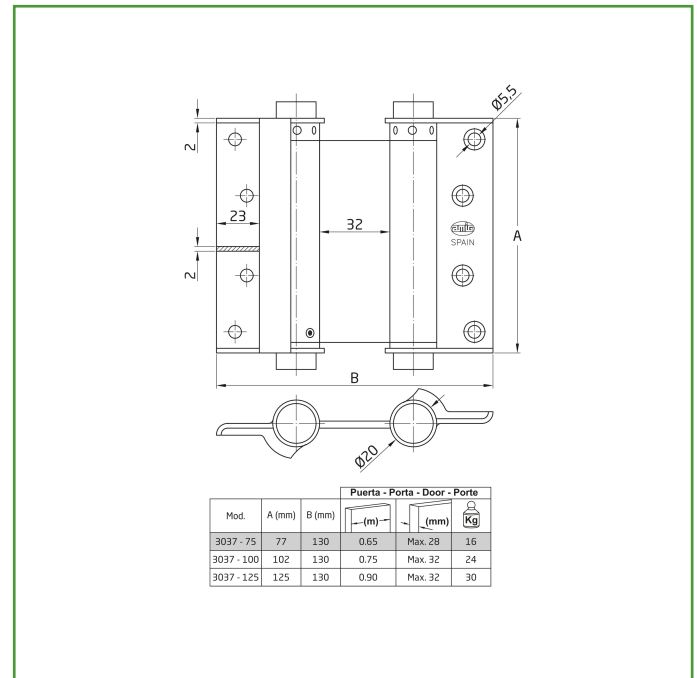

Mod. 3037 BISAGRA DOBLE ACCIÓN

BISAGRAS Y PERNIOS

Medidas: 75 x 126 mm

Material: Acero

Acabado: Negro

Código: 25195

Presentación: CON EAN INDIVIDUAL

EAN pieza: 8413023251953

Características

Bisagra de doble acción con canto cuadrado fabricada en acero de alta calidad. Regulación de la potencia de cierre. Gran resistencia a la torsión. Muelle de acero elástico flexible. Accesorios incluidos.

Datos packaging: 

Cantidad por envase:	4
Longitud del envase (cm):	15
Ancho del envase (cm):	11
Altura del envase (cm):	5
Peso del envase (Kg):	1,94
EAN del envase:	8413023651951

Cantidad por embalaje:	24
Longitud del embalaje (cm):	23
Ancho del embalaje (cm):	17
Altura del embalaje (cm):	18
Peso del embalaje (Kg):	12
EAN del embalaje:	8413023951952