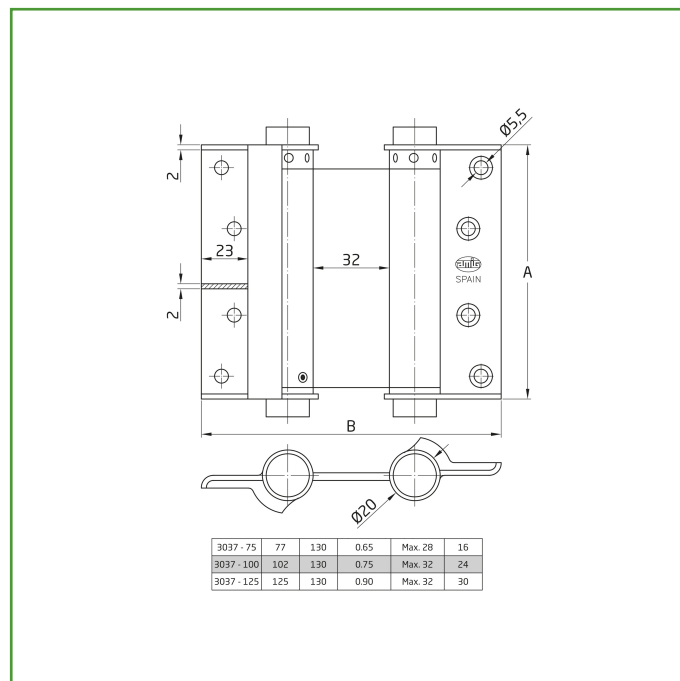

## Mod. 3037 BISAGRA DOBLE ACCIÓN

BISAGRAS Y PERNIOS

**Medidas:** 100 x 126 mm

**Material:** Acero

**Acabado:** Negro

**Código:** 25196

**Presentación:** CON EAN INDIVIDUAL

**EAN pieza:** 8413023251960

### Características

Bisagra de doble acción con canto cuadrado fabricada en acero de alta calidad. Regulación de la potencia de cierre. Gran resistencia a la torsión. Muelle de acero elástico flexible. Accesorios incluidos.

**Datos packaging:** 

Cantidad por envase:	4
Longitud del envase (cm):	16
Ancho del envase (cm):	13
Altura del envase (cm):	6
Peso del envase (Kg):	2,36
EAN del envase:	8413023651968

Cantidad por embalaje:	24
Longitud del embalaje (cm):	28
Ancho del embalaje (cm):	17
Altura del embalaje (cm):	19
Peso del embalaje (Kg):	14,6
EAN del embalaje:	8413023951969