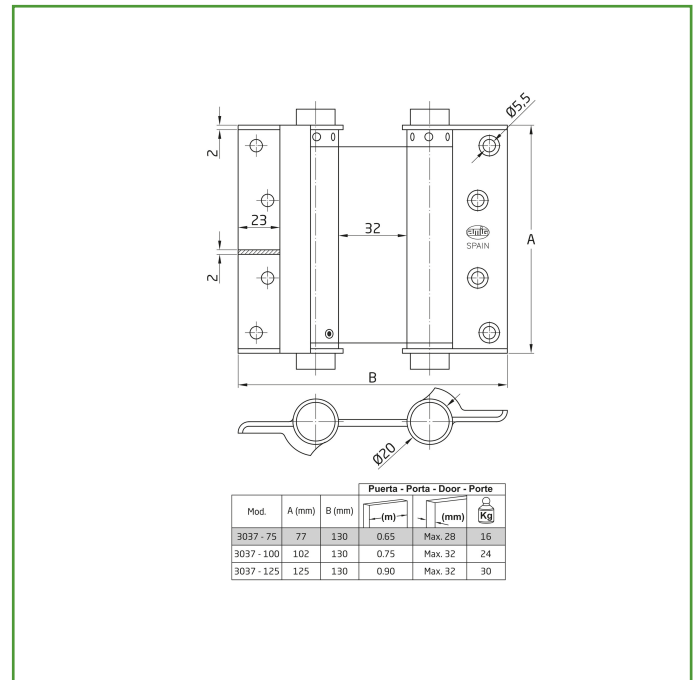

Mod. 3037 BISAGRA DOBLE ACCIÓN

BISAGRAS Y PERNIOS

Medidas: 75 x 126 mm

Material: Acero inoxidable 18/8

Acabado: Mate

Código: 7376

Presentación: Con EAN Individual

EAN pieza: 8413023073760

Características

Bisagra de doble acción con canto cuadrado fabricada en acero inoxidable de alta calidad. Regulación de la potencia de cierre. Gran resistencia a la torsión. Muelle de acero elástico flexible. Accesorios incluidos.

Datos packaging: 

Cantidad por envase:	4
Longitud del envase (cm):	14
Ancho del envase (cm):	7,7
Altura del envase (cm):	10,5
Peso del envase (Kg):	1,468
EAN del envase:	8413023473768

Cantidad por embalaje:	24
Longitud del embalaje (cm):	23
Ancho del embalaje (cm):	14
Altura del embalaje (cm):	27
Peso del embalaje (Kg):	9,36
EAN del embalaje:	8413023773769