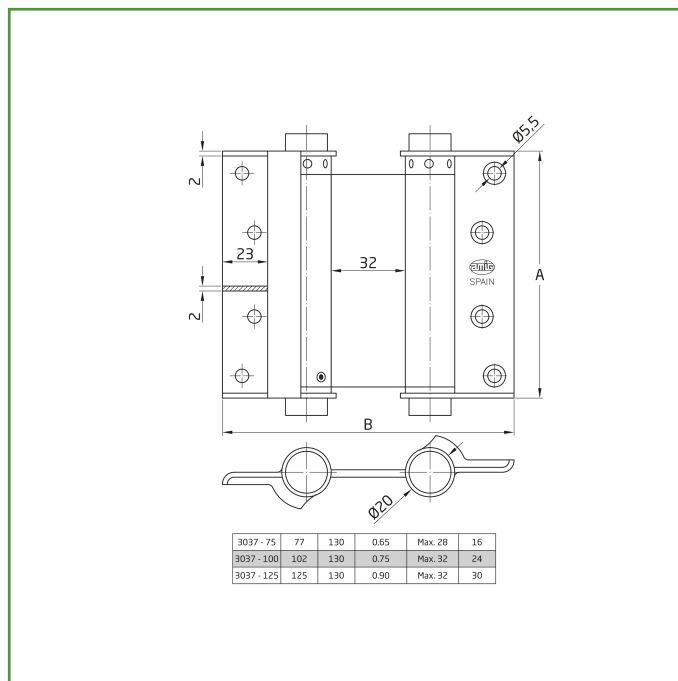

## Mod. 3037 BISAGRA DOBLE ACCIÓN

BISAGRAS Y PERNIOS

**Medidas:** 100 x 126 mm

**Material:** Acero inoxidable 18/8

**Acabado:** Mate

**Código:** 7377

**Presentación:** Con EAN Individual

**EAN pieza:** 8413023073777

### Características

Bisagra de doble acción con canto cuadrado fabricada en acero inoxidable de alta calidad. Regulación de la potencia de cierre. Gran resistencia a la torsión. Muelle de acero elástico flexible. Accesorios incluidos.

**Datos packaging:** 

Cantidad por envase:	4
Longitud del envase (cm):	14
Ancho del envase (cm):	7,7
Altura del envase (cm):	10,5
Peso del envase (Kg):	1,844
EAN del envase:	8413023473775

Cantidad por embalaje:	24
Longitud del embalaje (cm):	25
Ancho del embalaje (cm):	16
Altura del embalaje (cm):	30
Peso del embalaje (Kg):	11,76
EAN del embalaje:	8413023773776