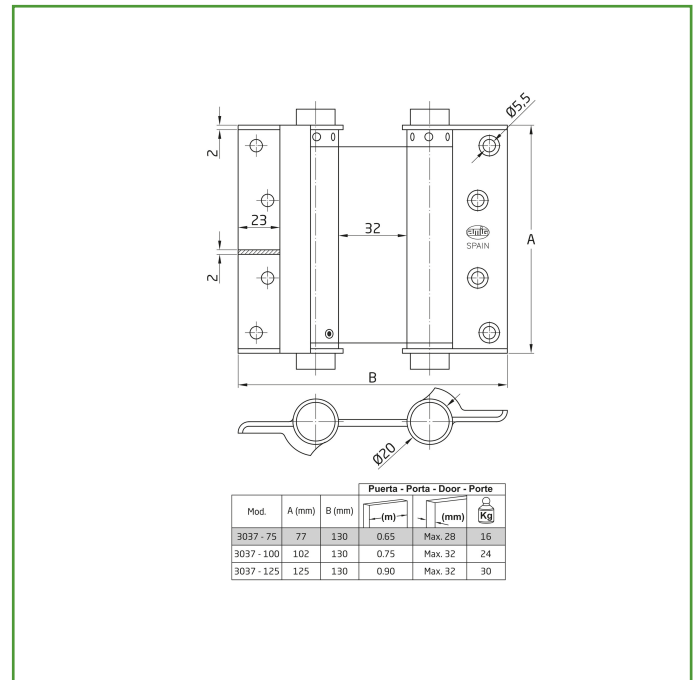

## Mod. 3037 BISAGRA DOBLE ACCIÓN

BISAGRAS Y PERNIOS

**Medidas:** 75 x 126 mm

**Material:** Acero

**Acabado:** Latonado barnizado

**Código:** 9811

**Presentación:** Con EAN Individual

**EAN pieza:** 8413023098114

### Características

Bisagra de doble acción con canto cuadrado fabricada en acero de alta calidad. Regulación de la potencia de cierre. Gran resistencia a la torsión. Muelle de acero elástico flexible. Accesorios incluidos.

**Datos packaging:** 

|                           |               |
|---------------------------|---------------|
| Cantidad por envase:      | 4             |
| Longitud del envase (cm): | 14,6          |
| Ancho del envase (cm):    | 10,5          |
| Altura del envase (cm):   | 5             |
| Peso del envase (Kg):     | 1,772         |
| EAN del envase:           | 8413023498112 |