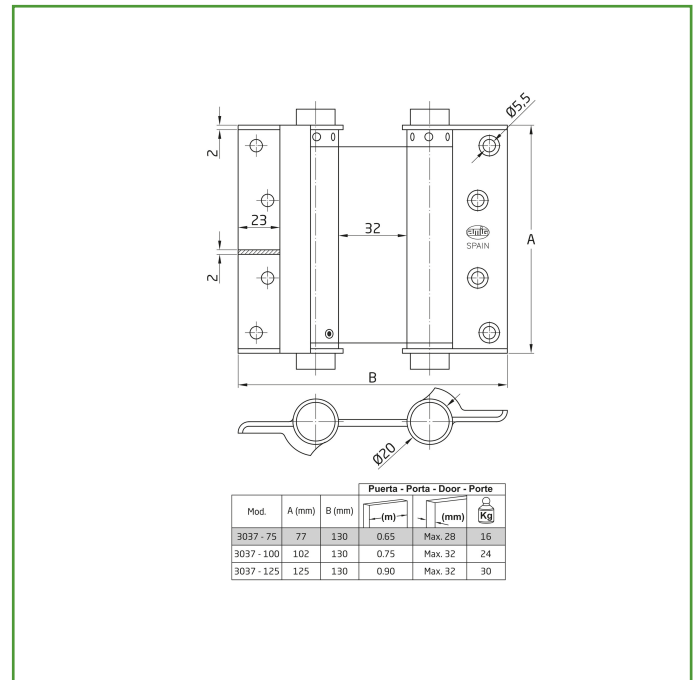

## Mod. 3037 BISAGRA DOBLE ACCIÓN

BISAGRAS Y PERNIOS

**Medidas:** 75 x 126 mm

**Material:** Acero

**Acabado:** Martelé

**Código:** 9814

**Presentación:** Con EAN Individual

**EAN pieza:** 8413023098145

### Características

Bisagra de doble acción con canto cuadrado fabricada en acero de alta calidad. Regulación de la potencia de cierre. Gran resistencia a la torsión. Muelle de acero elástico flexible. Accesorios incluidos.

**Datos packaging:** 

Cantidad por envase:	4
Longitud del envase (cm):	14,6
Ancho del envase (cm):	10,5
Altura del envase (cm):	5
Peso del envase (Kg):	1,944
EAN del envase:	8413023498143

Cantidad por embalaje:	24
Longitud del embalaje (cm):	23
Ancho del embalaje (cm):	16,5
Altura del embalaje (cm):	17,5
Peso del embalaje (Kg):	9,648
EAN del embalaje:	8413023798144