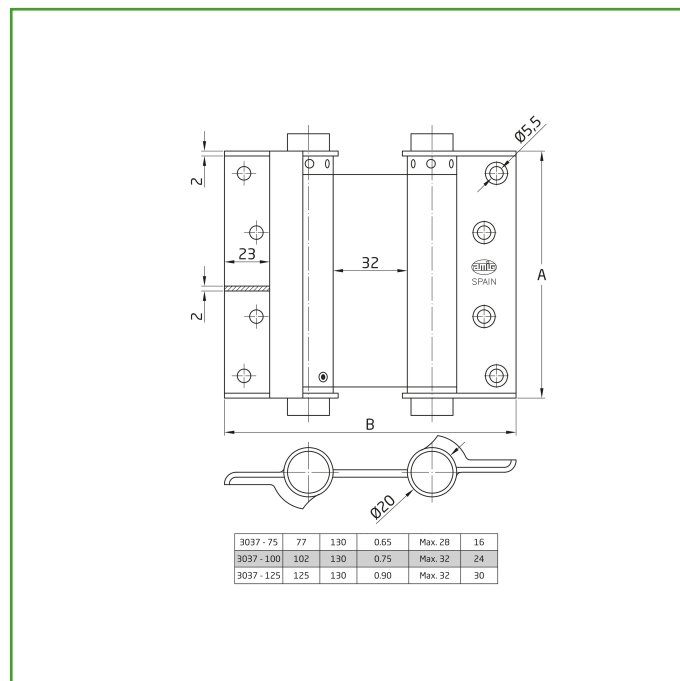

## Mod. 3037 BISAGRA DOBLE ACCIÓN

BISAGRAS Y PERNIOS

**Medidas:** 100 x 126 mm

**Material:** Acero

**Acabado:** Martelé

**Código:** 9815

**Presentación:** Con EAN Individual

**EAN pieza:** 8413023098152

### Características

Bisagra de doble acción con canto cuadrado fabricada en acero de alta calidad. Regulación de la potencia de cierre. Gran resistencia a la torsión. Muelle de acero elástico flexible. Accesorios incluidos.

**Datos packaging:** 

Cantidad por envase:	4
Longitud del envase (cm):	14,6
Ancho del envase (cm):	13
Altura del envase (cm):	5
Peso del envase (Kg):	2,352
EAN del envase:	8413023498150

Cantidad por embalaje:	24
Longitud del embalaje (cm):	28
Ancho del embalaje (cm):	16,5
Altura del embalaje (cm):	17,5
Peso del embalaje (Kg):	14,49
EAN del embalaje:	8413023798151