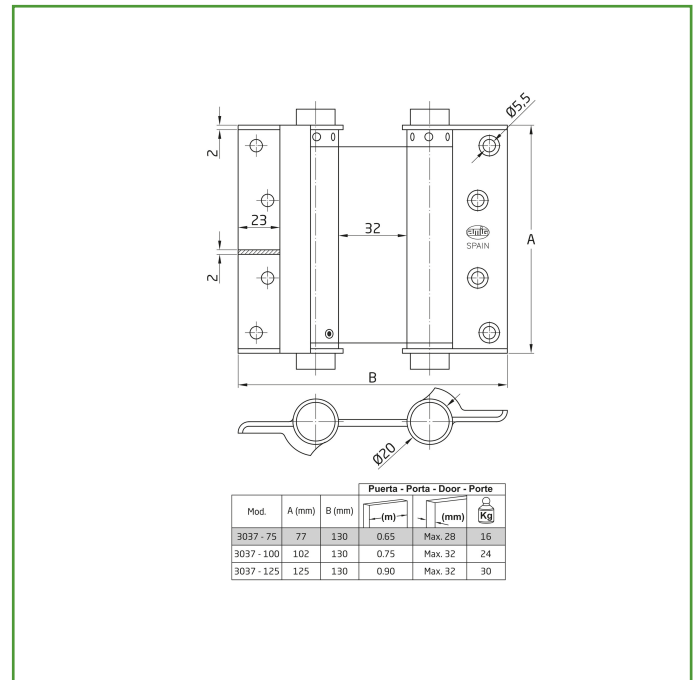

## Mod. 3037 BISAGRA DOBLE ACCIÓN

BISAGRAS Y PERNIOS

**Medidas:** 75 x 126 mm

**Material:** Acero

**Acabado:** Niquelado

**Código:** 9817

**Presentación:** Con EAN Individual

**EAN pieza:** 8413023098176

### Características

Bisagra de doble acción con canto cuadrado fabricada en acero de alta calidad. Regulación de la potencia de cierre. Gran resistencia a la torsión. Muelle de acero elástico flexible. Accesorios incluidos.

**Datos packaging:** 

Cantidad por envase:	4
Longitud del envase (cm):	14,6
Ancho del envase (cm):	10,5
Altura del envase (cm):	5
Peso del envase (Kg):	1,944
EAN del envase:	8413023498174

Cantidad por embalaje:	24
Longitud del embalaje (cm):	23
Ancho del embalaje (cm):	16,5
Altura del embalaje (cm):	17,5
Peso del embalaje (Kg):	9,36
EAN del embalaje:	8413023798175