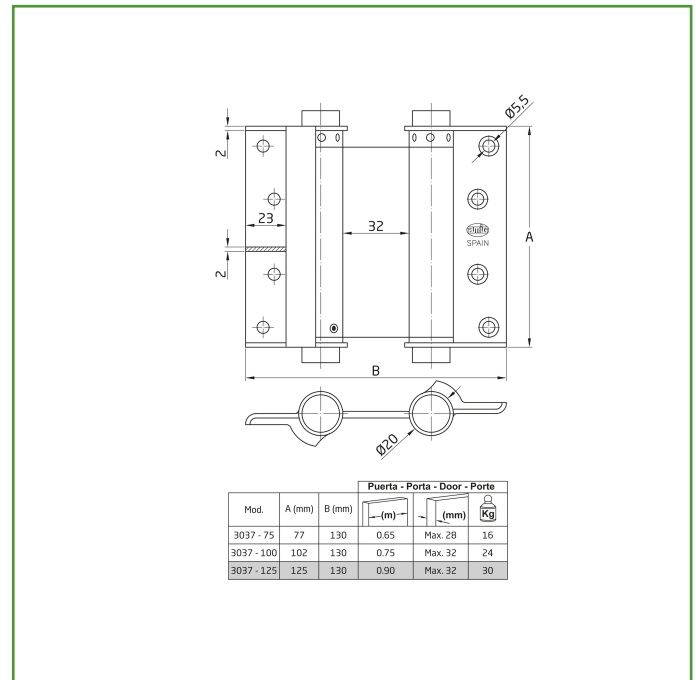

Mod. 3037 BISAGRA DOBLE ACCIÓN

BISAGRAS Y PERNIOS

Medidas: 125 x 126 mm

Material: Acero

Acabado: Niquelado

Código: 9819

Presentación: Con EAN Individual

EAN pieza: 8413023098190

Características

Bisagra de doble acción con canto cuadrado fabricada en acero de alta calidad. Regulación de la potencia de cierre. Gran resistencia a la torsión. Muelle de acero elástico flexible. Accesorios incluidos.

Datos packaging: 

| | |
|---------------------------|---------------|
| Cantidad por envase: | 4 |
| Longitud del envase (cm): | 17 |
| Ancho del envase (cm): | 14,8 |
| Altura del envase (cm): | 5,2 |
| Peso del envase (Kg): | 2,815 |
| EAN del envase: | 8413023498198 |