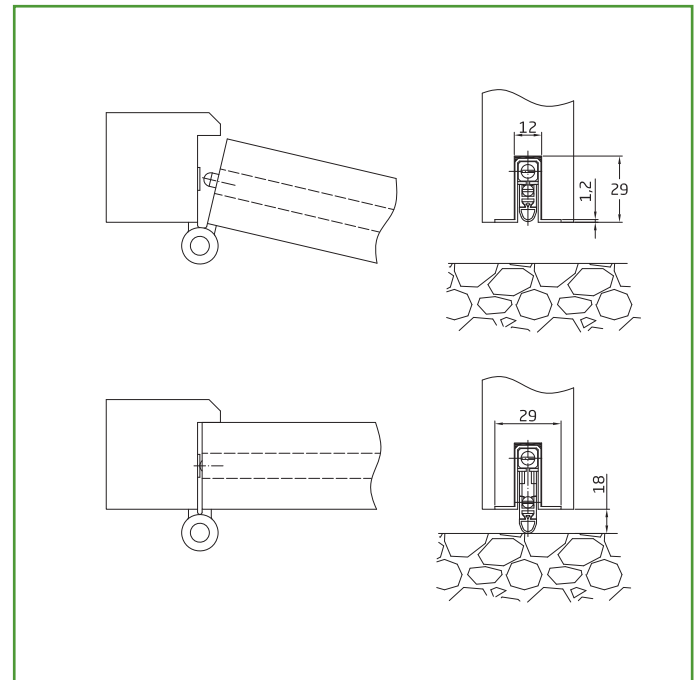

Mod. 1 BURLETE

ACCESORIOS PARA PUERTA Y VENTANA

Medidas: 720 mm

Material: Aluminio

Acabado: Natural

Código: 76

Presentación: Sin EAN Individual

EAN pieza:

Características

Burlete automático de embutir. Cierre de goma. Mecanismo interior de acero inoxidable y tope de latón. Invisible. Tornillo de regulación autonivelable para aberturas máximas de 18 mm. Posibilidad de corte. 720 mm a 550 mm.

Instrucciones de montaje / Utilidades

El burlete invisible AMIG cierra automáticamente el hueco entre la puerta y el suelo. Evita la entrada de insectos y polvo en las estancias, así como aislante térmico y acústico. Recomendable elegir el tamaño exacto según el ancho puerta o el más aproximado para recortar a la medida. Para su instalación se requiere desmontar la puerta y realizar un cajado siguiendo las medidas del croquis. Se recomienda nivelar la goma mediante un destornillador girando desde el tope de latón.

Datos packaging: 

Cantidad por envase:	2
Longitud del envase (cm):	74
Ancho del envase (cm):	5
Altura del envase (cm):	3,5
Peso del envase (Kg):	0,606
EAN del envase:	8413023000766

Cantidad por embalaje:	10
Longitud del embalaje (cm):	19
Ancho del embalaje (cm):	6
Altura del embalaje (cm):	85
Peso del embalaje (Kg):	3,23
EAN del embalaje:	8413023700765