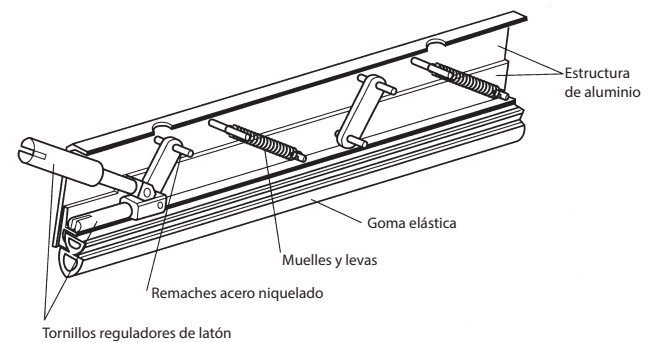

Mod. 1 BURLETE

ACCESORIOS PARA PUERTA Y VENTANA

Medidas: 720 mm

Material: Aluminio

Acabado: Natural

Código: 76

Presentación: Sin EAN Individual

EAN pieza:

Características

Burlete automático de embutir. Cierre de goma. Mecanismo interior de acero inoxidable y tope de latón. Invisible. Tornillo de regulación autonivelable para aberturas máximas de 18 mm. Posibilidad de corte. 720 mm a 550 mm.

Instrucciones de montaje / Utilidades

El burlete invisible AMIG cierra automáticamente el hueco entre la puerta y el suelo. Evita la entrada de insectos y polvo en las estancias, así como aislante térmico y acústico. Recomendable elegir el tamaño exacto según el ancho puerta o el más aproximado para recortar a la medida. Para su instalación se requiere desmontar la puerta y realizar un cajado siguiendo las medidas del croquis. Se recomienda nivelar la goma mediante un destornillador girando desde el tope de latón.