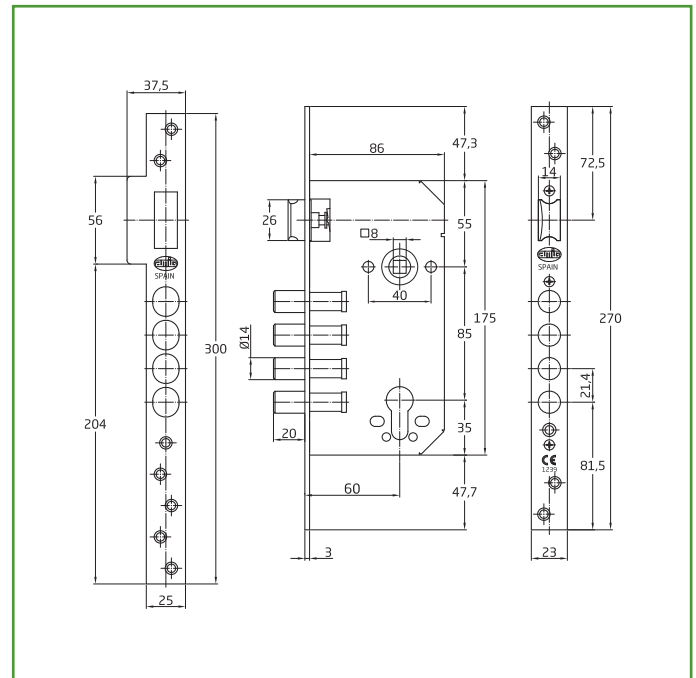

## Mod. 100 CERRADURA

SEGURIDAD

**Medidas:** 60/85

**Material:** Acero inoxidable 18/8

**Acabado:** Mate

**Código:** 10843

**Presentación:** Con EAN Individual

**EAN pieza:** 8413023108431

### Características

Cerradura de embutir para puertas de madera con bulones de cierre. Canto cuadrado. Frente y soporte. Picaporte reversible. Caja cerrada y piezas internas de acero bicromatado. Distancia entre nueca de manilla y alojamiento de cilindro Europerfil: 85 mm. Nueca para manilla de 8 mm. Desplazamiento: 20 mm (2 vueltas). Cilindro de seguridad modelo 9850 de 60 (30-30) mm. Escudo de seguridad modelo 31 sin bocallave.

**Datos packaging:** 

Cantidad por envase:	1
Longitud del envase (cm):	32
Ancho del envase (cm):	11
Altura del envase (cm):	4
Peso del envase (Kg):	1,605
EAN del envase:	8413023108431

Cantidad por embalaje:	10
Longitud del embalaje (cm):	34
Ancho del embalaje (cm):	23
Altura del embalaje (cm):	22
Peso del embalaje (Kg):	16,61
EAN del embalaje:	8413023808430