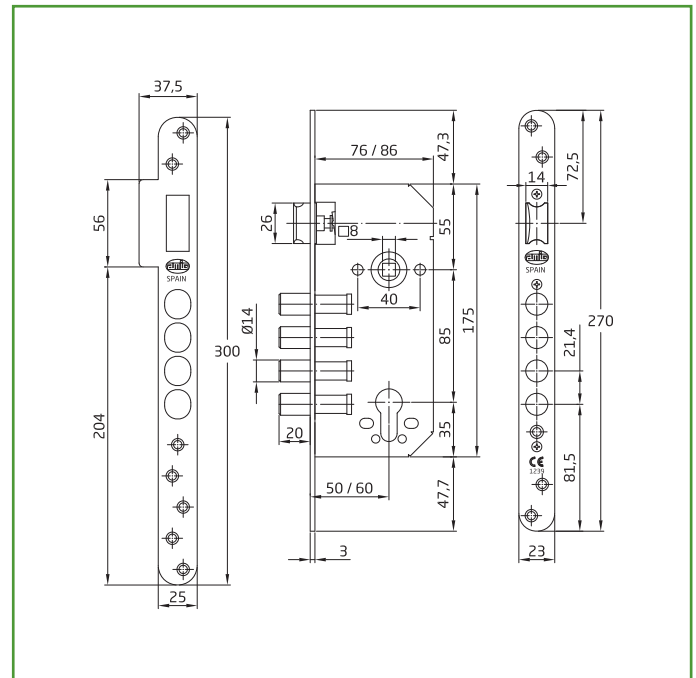

## Mod. 101 BASE CERRADURA

SEGURIDAD

**Medidas:** 50/85

**Material:** Acero inoxidable 18/8

**Acabado:** Mate

**Código:** 18774

**Presentación:** Con EAN Individual

**EAN pieza:** 8413023187740

### Características

Cerradura de embutir para puertas de madera con bulones de cierre. Frente y soporte en canto redondo. Picaporte reversible de acero cromado. Distancia entre nueca de manilla y alojamiento de cilindro Europerfil: 85 mm. Nueca para manilla de 8 mm. Caja cerrada y mecanismo interior de acero bicromatado. 4 bulones de acero cromado, desplazamiento: 20 mm (2 vueltas).

**Datos packaging:** 

Cantidad por envase:	1
Longitud del envase (cm):	31,5
Ancho del envase (cm):	10,5
Altura del envase (cm):	3,5
Peso del envase (Kg):	0,946
EAN del envase:	8413023187740

Cantidad por embalaje:	10
Longitud del embalaje (cm):	34
Ancho del embalaje (cm):	23
Altura del embalaje (cm):	19
Peso del embalaje (Kg):	9,8
EAN del embalaje:	8413023887749